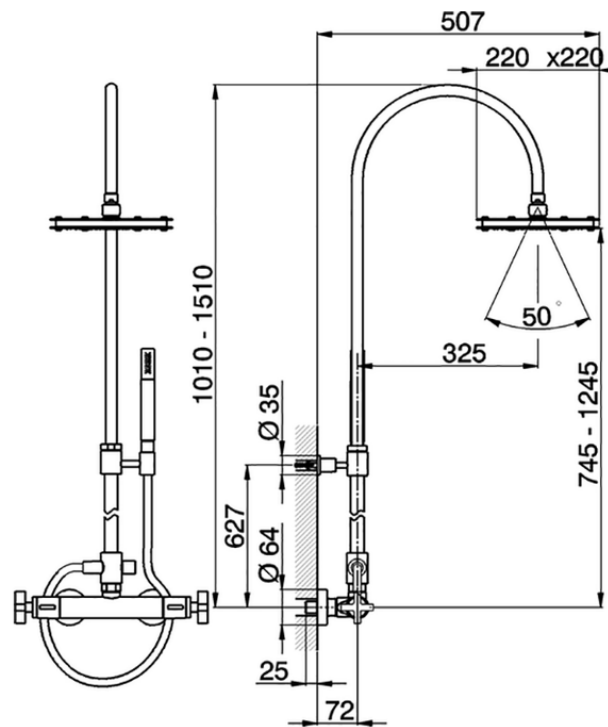

Columna termostática ducha 2 funciones BARCELONA_BA004081

BA004081

<https://es.cisal.it/columna-termostatica-ducha-2-funciones-barcelona-ba004081>

2026-04-29