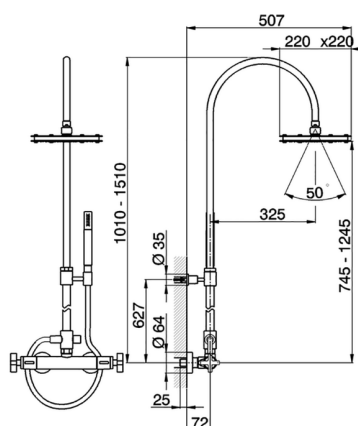

Columna termostática ducha 2 funciones BARCELONA_BA004081

MODELO **BA004081**

Columna termostática ducha 2 funciones,desviador 2 salidas,columna telescópica,con soporte duchita fijo,duchita una función minimal de Latón,rociador cuadrado 220x220 mm Latón,flexible PVC 150 cm

ACABADOS DISPONIBLES

-  **21** 21 Cromo
-  **2A** 2A Niquel Satinado Cepillado
-  **40** 40 Negro Mate

CARACTERÍSTICAS

Recambio Cartucho **22.03A.AR - ZZ97080004**

Cartucho Termostático Argo 1 (filtro corto)

EcoStop

La función EcoStop limita el caudal del agua aproximadamente el 50% de la salida máxima con una leve resistencia en la maneta. Basta con empujar ligeramente más allá de la mitad del tope sólo cuando se requiera la salida máxima de agua. Esto permitirá ahorrar hasta un 50% de agua.