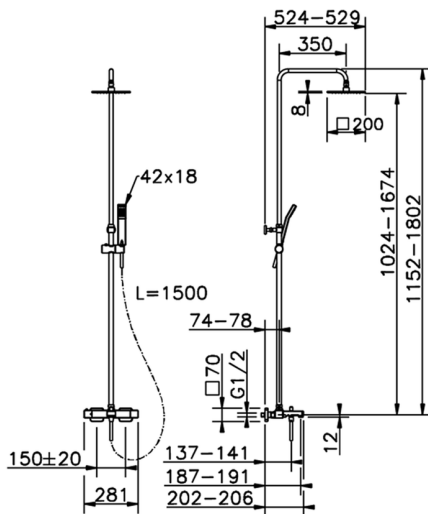

Columna termostática bañera 3 funciones COLUMNAS DUCHA_RAC83010

MODELO **RAC83010**

Columna termostática bañera 3 funciones, devia stop 2 salidas, columna telescópica, soporte duchita corredizo, duchita una función Quad 42x18 mm de ABS, rociador cuadrado 200x200 mm de LATÓN, flexible liso SUPREME 150 cm

ACABADOS DISPONIBLES

21 21 Cromo

CARACTERÍSTICAS

Recambio Cartucho **22.04A.AR - ZZ97279004**

Cartucho Termostático Argo 2 (filtro lungo)

DeviaStop

La tecnología Cisal DeviaStop le permite ajustar el caudal de agua y dirigirla hacia la salida elegida (rociador superior, ducha de mano, etc.).