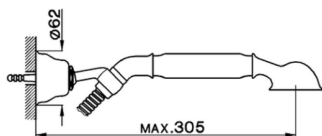

Bañera con duplex ARCANA CERAMIC_AC000120

MODELO **AC000120**

Bañera con duplex, soporte duchita articulado mural, duchita una función Arcana, flexible Latón 150 cm

ACABADOS DISPONIBLES

-  **21** 21 Cromo
-  **24** 24 Oro
-  **26** 26 Cobre Viejo
-  **27** 27 Bronce Viejo
-  **2A** 2A Niquel Satinado Cepillado
-  **74** 74 Cromo/Oro

CARACTERÍSTICAS

Bañera con duplex ARCANA CERAMIC_AC000120

cisal

AC 00010 (AC 00007 - AC 00012 - AC 00013)

- Gruppo vasca
- Bath mixer
- Badebatterie
- Mélangeur bain/douche

bar	PORTATA BOCCA DI EROGAZIONE * SPOUT FLOW RATE DURCHFLOSS WANNENEINLAUF DÉBIT BEC DÉVERSEUR l/min.
0,5	11
1	15,5
2	22,5
3	27,5
4	31,5
5	35