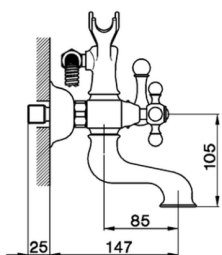

CARACTERÍSTICAS

Bañera con duplex ARCANA CERAMIC_AC000120

cisal

AC 00010 (AC 00007 - AC 00012 - AC 00013)

- Gruppo vasca
- Bath mixer
- Badebatterie
- Mélangeur bain/douche

bar	PORTATA BOCCA DI EROGAZIONE * SPOUT FLOW RATE DURCHFLOSS WANNENEINLAUF DÉBIT BEC DÉVERSEUR l/min.
0,5	11
1	15,5
2	22,5
3	27,5
4	31,5
5	35