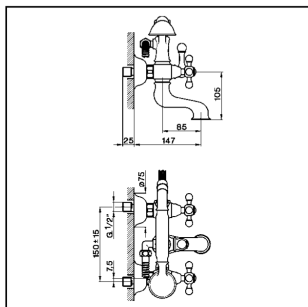

CARACTERÍSTICAS

Bañera con duplex ARCANA CERAMIC_AC000120

cisal

AC 00010 (AC 00007 - AC 00012 - AC 00013)

- Gruppo vasca
- Bath mixer
- Badebatterie
- Mélangeur bain/douche

bar	PORTATA BOCCA DI EROGAZIONE * SPOUT FLOW RATE DURCHFLOSS WANNENEINLAUF DÉBIT BEC DÉVERSEUR l/min.
0,5	11
1	15,5
2	22,5
3	27,5
4	31,5
5	35