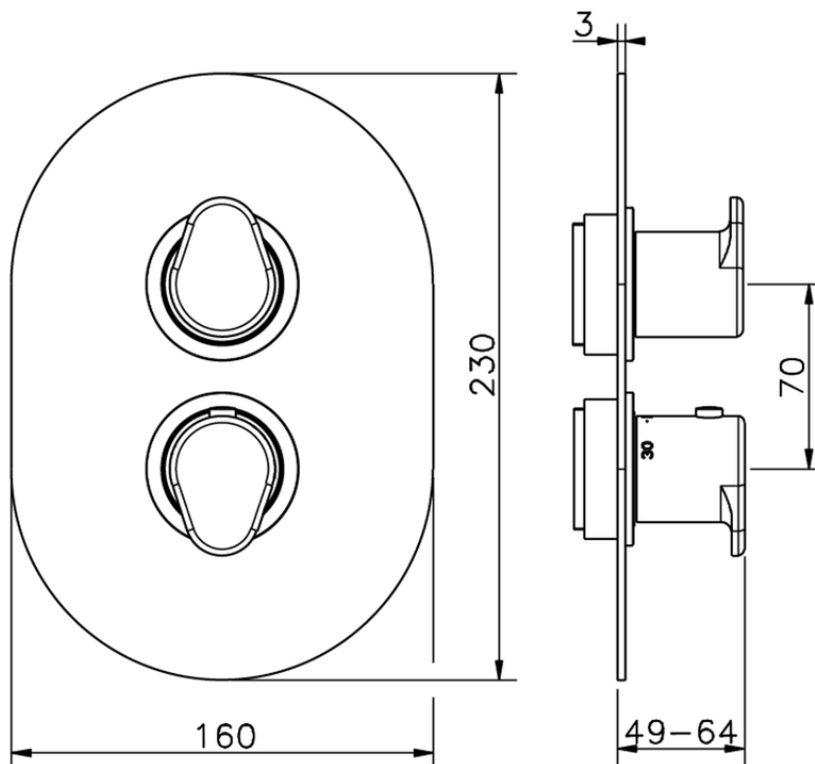

## Parte externa termostático ducha emp. 2 salidas LINEAVIVA\_LV018100

LV018100

<https://es.cisal.it/parte-externa-termostatico-ducha-emp-2-salidas-lineaviva-lv018100>

## Piastra/Plate/Plaque/Platte/Placa

2-3mm: XX 25-40 YY 76-91

10 mm: XX 16-31 YY 65-80

ZA018101

<https://es.cisal.it/parte-empotrada-termostatico-ducha-2-salidas-empotrado-za018101>

2026-06-15