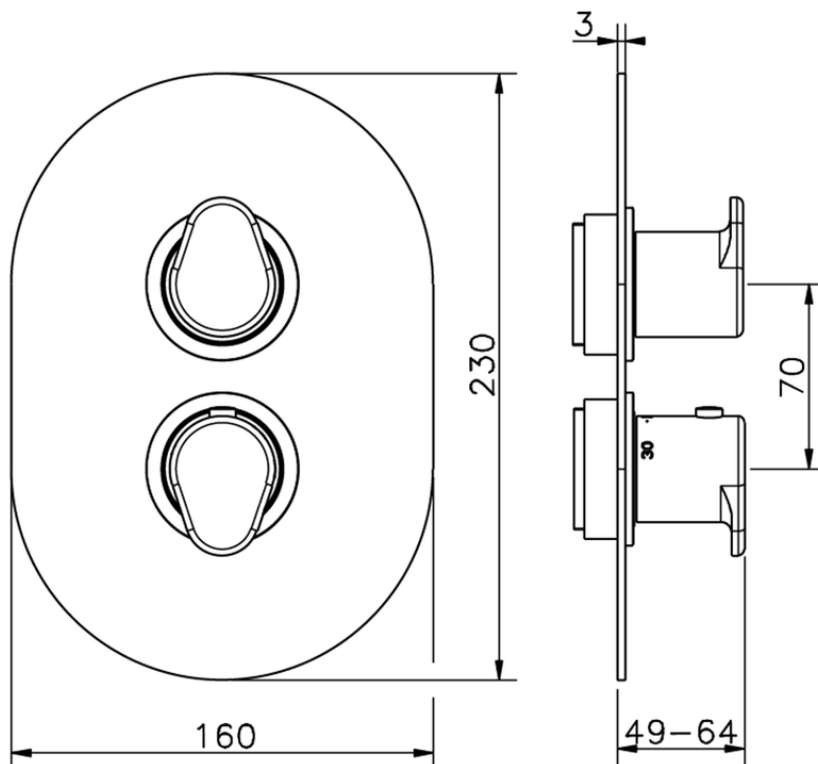

## Parte externa termostático ducha emp. 2 salidas LINEAVIVA\_LV018100

LV018100

<https://es.cisal.it/parte-externa-termostatico-ducha-emp-2-salidas-lineaviva-lv018100>

## Piastra/Plate/Plaque/Platte/Placa

2-3mm: XX 25-40 YY 76-91

10 mm: XX 16-31 YY 65-80

ZA018101

<https://es.cisal.it/parte-empotrada-termostatico-ducha-2-salidas-empotrado-za018101>

2026-06-15