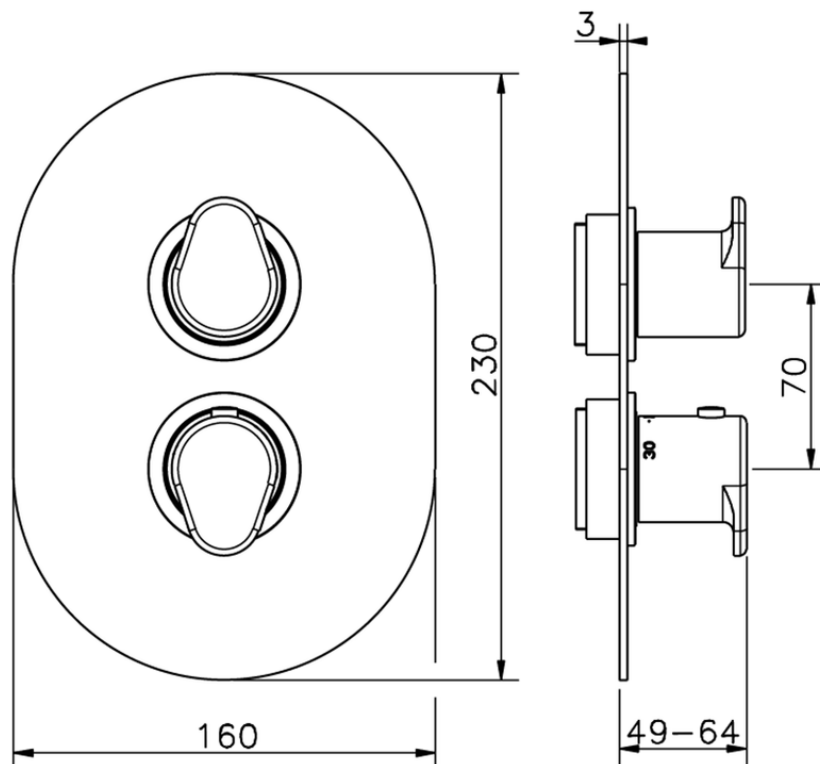

## Parte externa termostático ducha emp. 2 salidas LINEAVIVA\_LV018100

LV018100

<https://es.cisal.it/parte-externa-termostatico-ducha-emp-2-salidas-lineaviva-lv018100>

## Piastra/Plate/Plaque/Platte/Placa

2-3mm: XX 25-40 YY 76-91

10 mm: XX 16-31 YY 65-80

ZA018101

<https://es.cisal.it/parte-empotrada-termostatico-ducha-2-salidas-empotrado-za018101>

2026-04-29