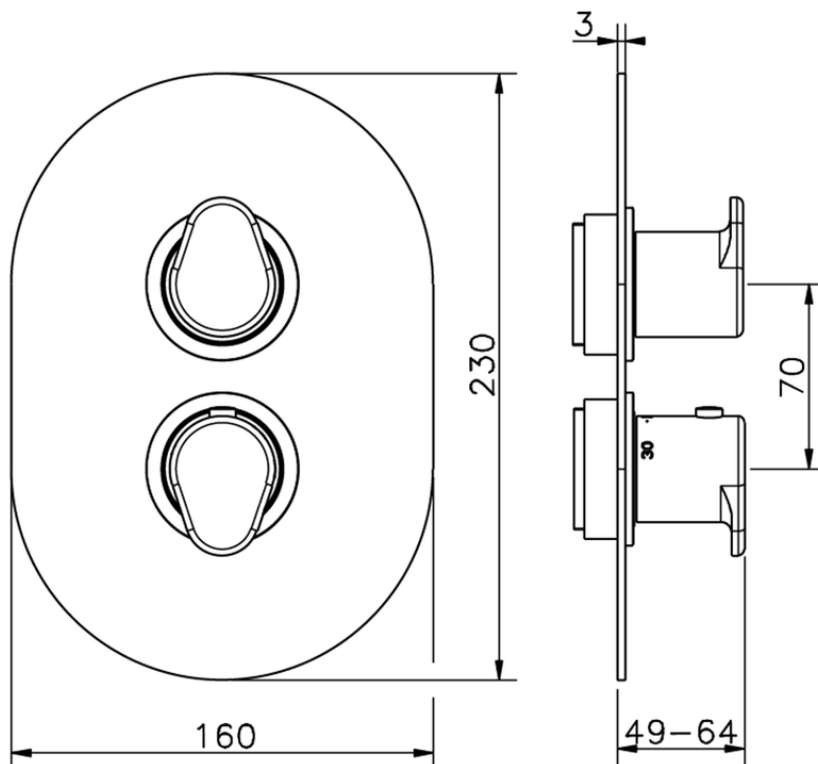

Parte externa termostático ducha emp. 2 salidas LINEAVIVA_LV018100

LV018100

<https://es.cisal.it/parte-externa-termostatico-ducha-emp-2-salidas-lineaviva-lv018100>

Piastra/Plate/Plaque/Platte/Placa

2-3mm: XX 25-40 YY 76-91

10 mm: XX 16-31 YY 65-80

ZA018101

<https://es.cisal.it/parte-empotrada-termostatico-ducha-2-salidas-empotrado-za018101>

2026-04-30