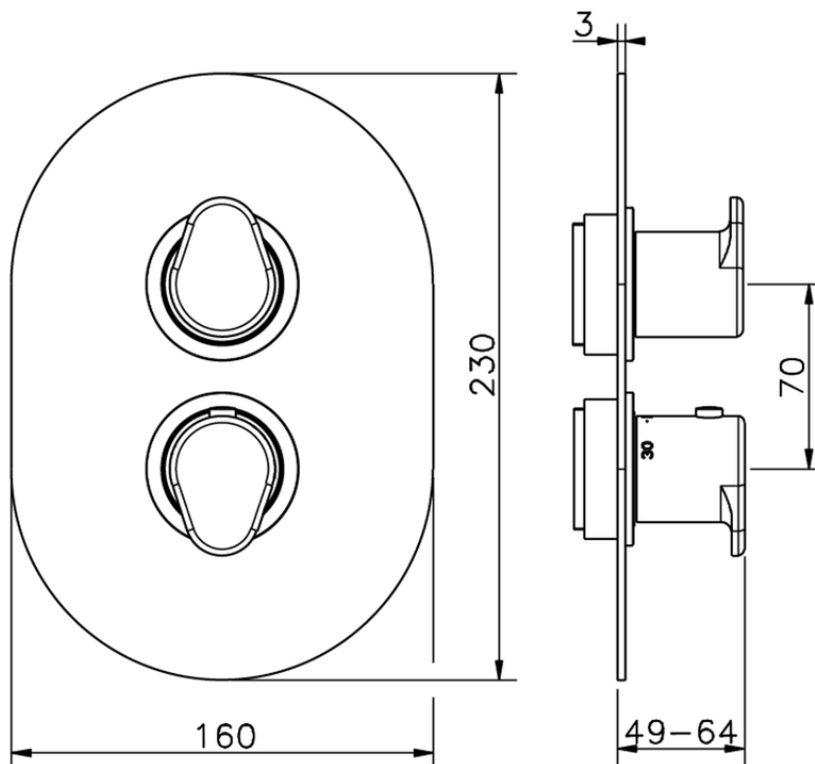

Parte externa termostático ducha emp. 2 salidas LINEAVIVA_LV018100

LV018100

<https://es.cisal.it/parte-externa-termostatico-ducha-emp-2-salidas-lineaviva-lv018100>

Piastra/Plate/Plaque/Platte/Placa

2-3mm: XX 25-40 YY 76-91

10 mm: XX 16-31 YY 65-80

ZA018101

<https://es.cisal.it/parte-empotrada-termostatico-ducha-2-salidas-empotrado-za018101>

2026-04-30