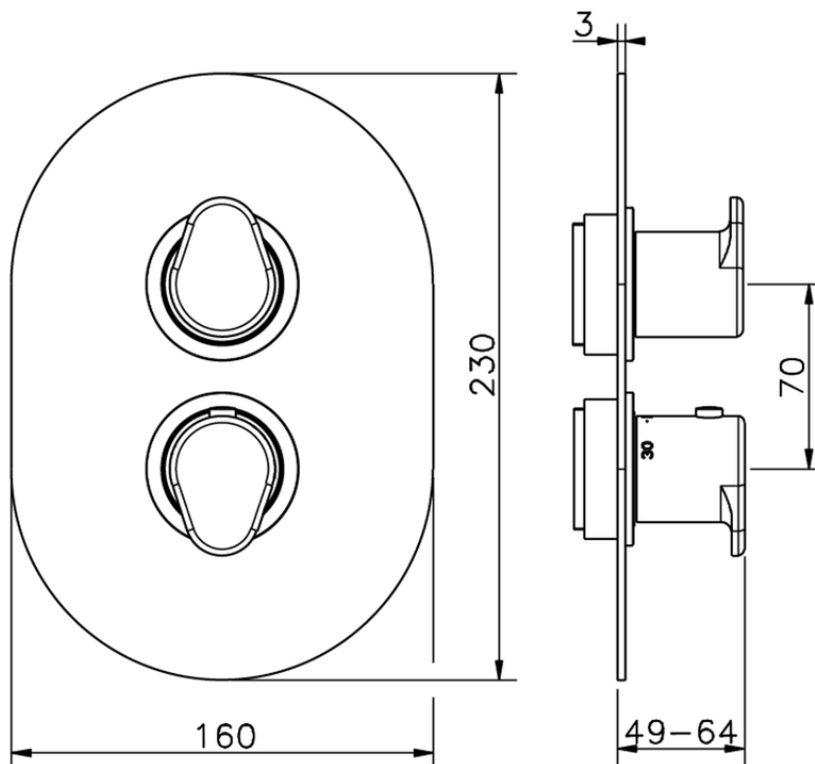

Parte externa termostático ducha emp. 2 salidas LINEAVIVA_LV018100

LV018100

<https://es.cisal.it/parte-externa-termostatico-ducha-emp-2-salidas-lineaviva-lv018100>

Piastra/Plate/Plaque/Platte/Placa

2-3mm: XX 25-40 YY 76-91

10 mm: XX 16-31 YY 65-80

ZA018101

<https://es.cisal.it/parte-empotrada-termostatico-ducha-2-salidas-empotrado-za018101>

2026-06-17