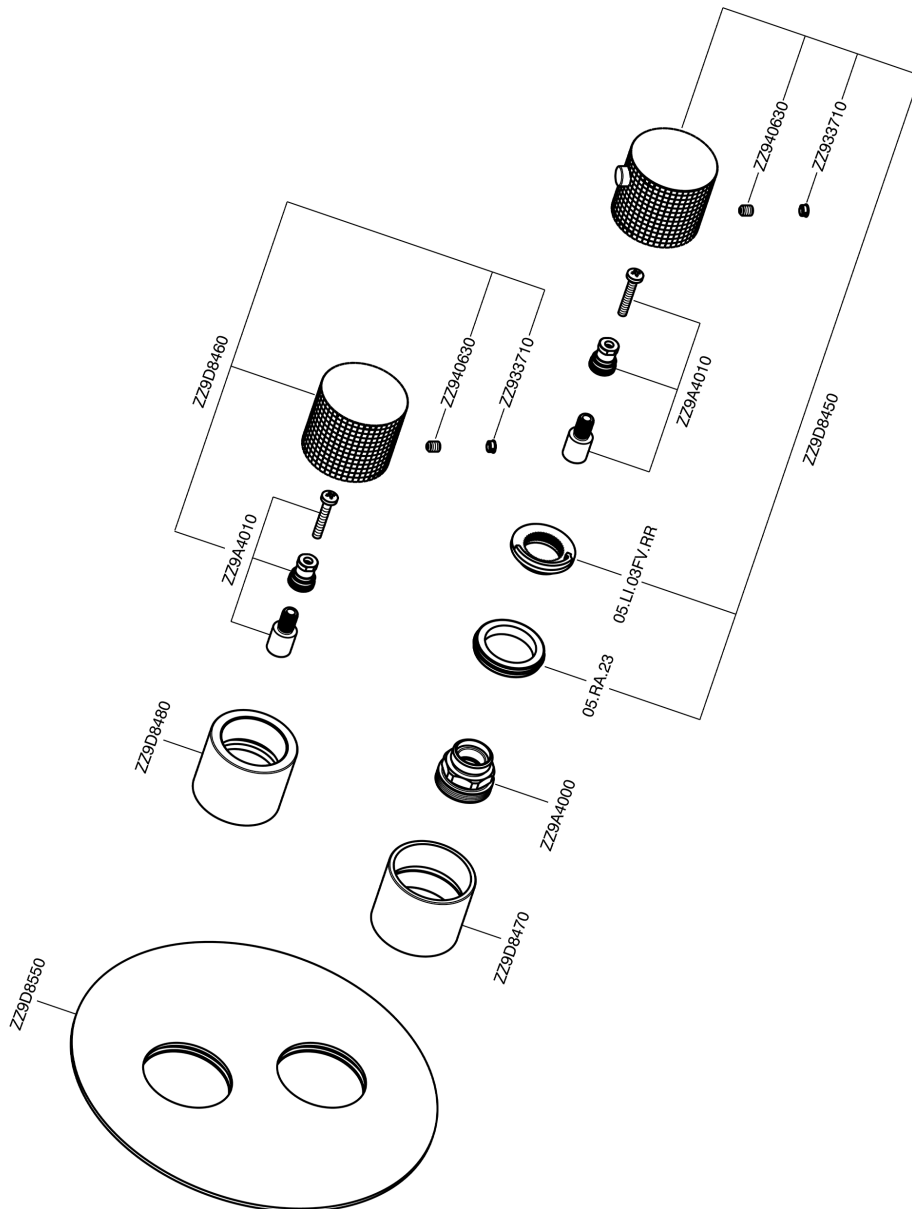

## Parte externa termostático ducha emp. 3 salidas NUANCE X32\_X1018200

X1018200

<https://es.cisal.it/parte-externa-termostatico-ducha-emp-3-salidas-nuance-x32-x1018200>

## Parte empotrada termostático ducha 3 salidas EMPOTRADO\_ZA018201

ZA018201

<https://es.cisal.it/parte-empotrada-termostatico-ducha-3-salidas-empotrado-za018201>

2026-04-29