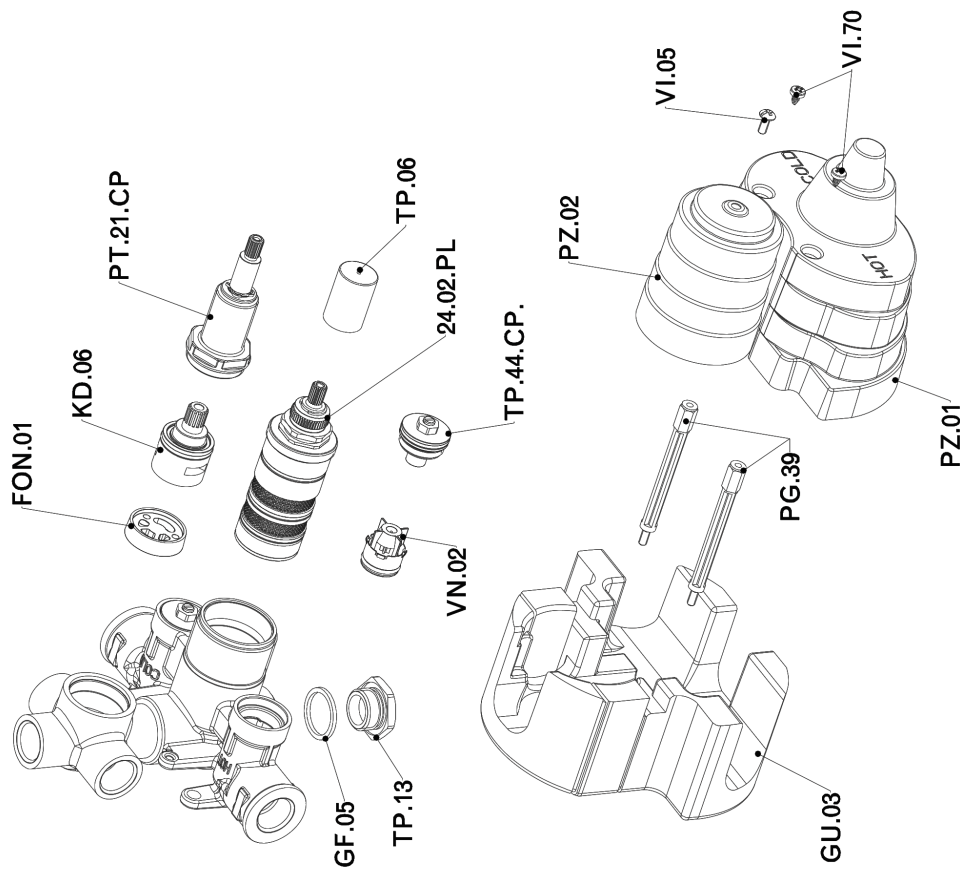

## Parte externa termostático ducha emp. 3 salidas NUANCE X32\_X1018200

X1018200

<https://es.cisal.it/parte-externa-termostatico-ducha-emp-3-salidas-nuance-x32-x1018200>

## Parte empotrada termostático ducha 3 salidas EMPOTRADO\_ZA018201

ZA018201

<https://es.cisal.it/parte-empotrada-termostatico-ducha-3-salidas-empotrado-za018201>

2026-04-29