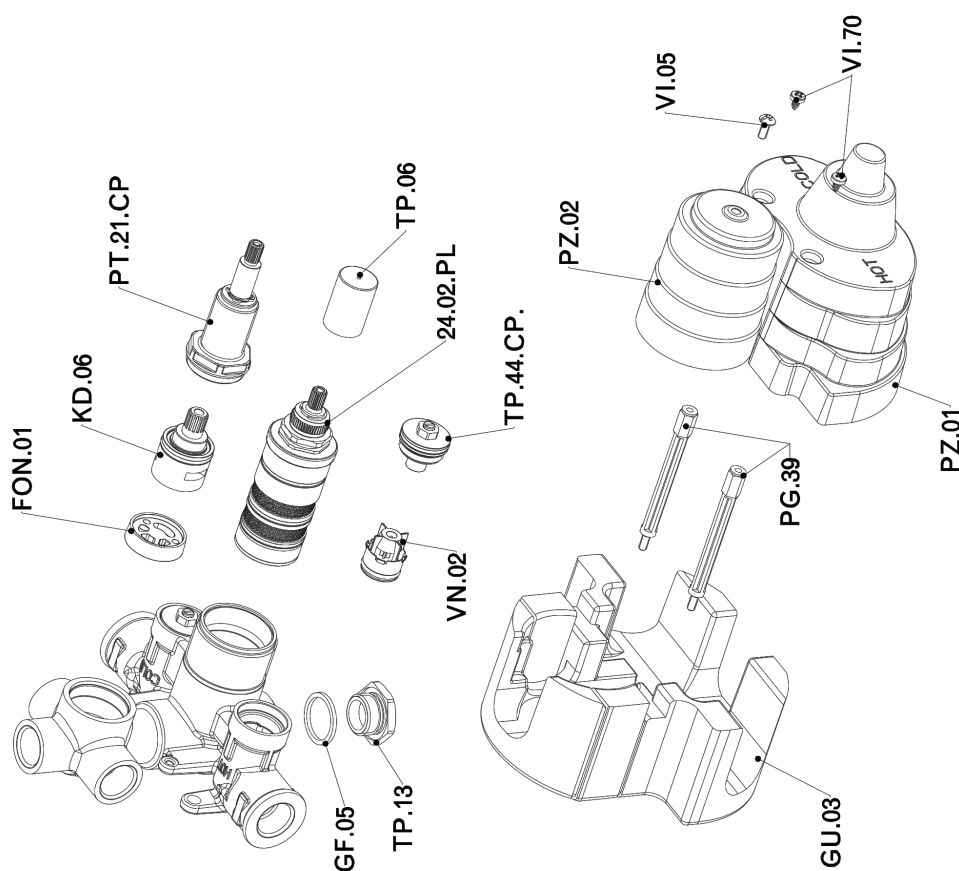

## Parte externa termostático ducha emp. 3 salidas NUANCE X32\_X1018200

X1018200

<https://es.cisal.it/parte-externa-termostatico-ducha-emp-3-salidas-nuance-x32-x1018200>

## Parte empotrada termostático ducha 3 salidas EMPOTRADO\_ZA018201

ZA018201

<https://es.cisal.it/parte-empotrada-termostatico-ducha-3-salidas-empotrado-za018201>

2026-06-13