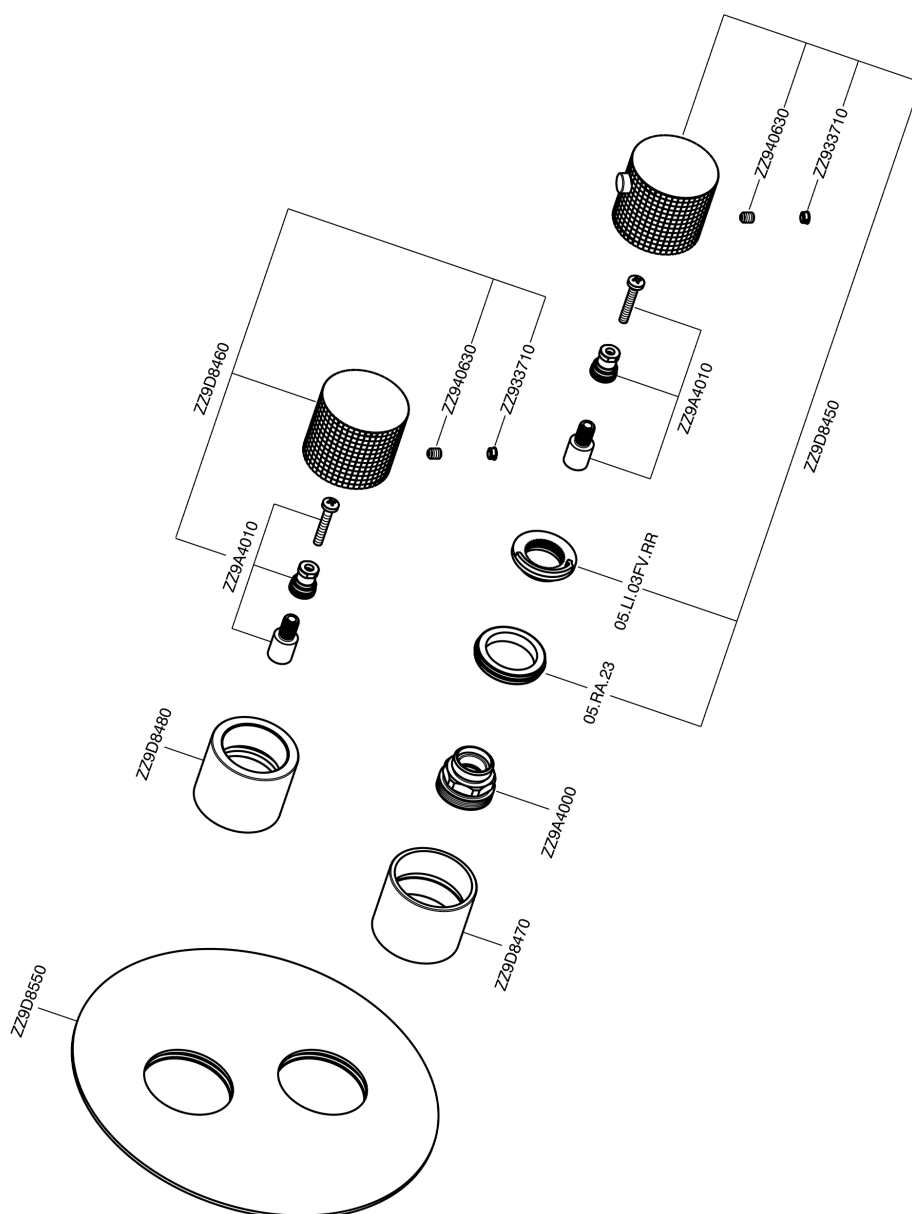

## Parte externa termostático ducha emp. 3 salidas NUANCE X32\_X1018200

X1018200

<https://es.cisal.it/parte-externa-termostatico-ducha-emp-3-salidas-nuance-x32-x1018200>

## Parte empotrada termostático ducha 3 salidas EMPOTRADO\_ZA018201

ZA018201

<https://es.cisal.it/parte-empotrada-termostatico-ducha-3-salidas-empotrado-za018201>

2026-06-13