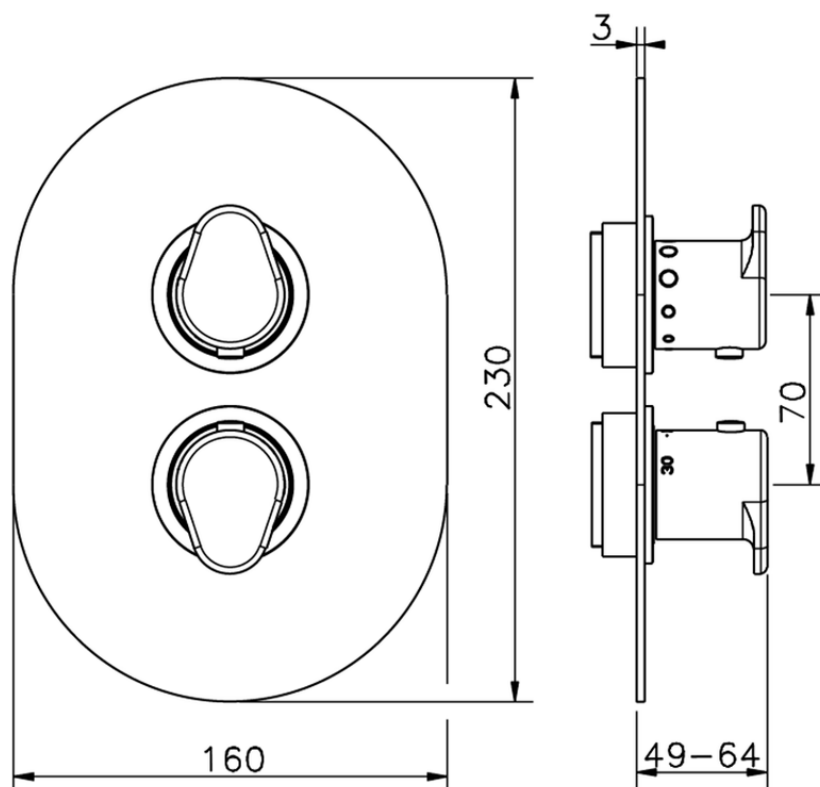

## Parte externa termostático ducha emp. 1 salida LINEAVIVA\_LV007300

LV007300

<https://es.cisal.it/parte-externa-termostatico-ducha-emp-1-salida-lineaviva-lv007300>

Piastra/Plate/Plaque/Platte/Placa  
 2-3mm: XX 25-40 YY 76-91  
 10mm: XX 16-31 YY 65-80

ZA007301

<https://es.cisal.it/parte-empotrada-termostatico-ducha-1-salida-empotrado-za007301>

2024-12-22