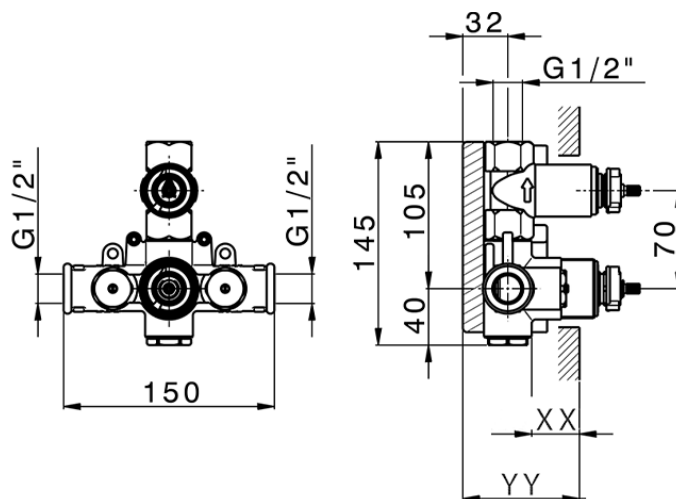

## Parte externa termostático ducha emp. 1 salida LINEAVIVA\_LV007300

LV007300

<https://es.cisal.it/parte-externa-termostatico-ducha-emp-1-salida-lineaviva-lv007300>

Piastra/Plate/Plaque/Platte/Placa  
 2-3mm: XX 25-40 YY 76-91  
 10mm: XX 16-31 YY 65-80

ZA007301

<https://es.cisal.it/parte-empotrada-termostatico-ducha-1-salida-empotrado-za007301>

2024-12-22