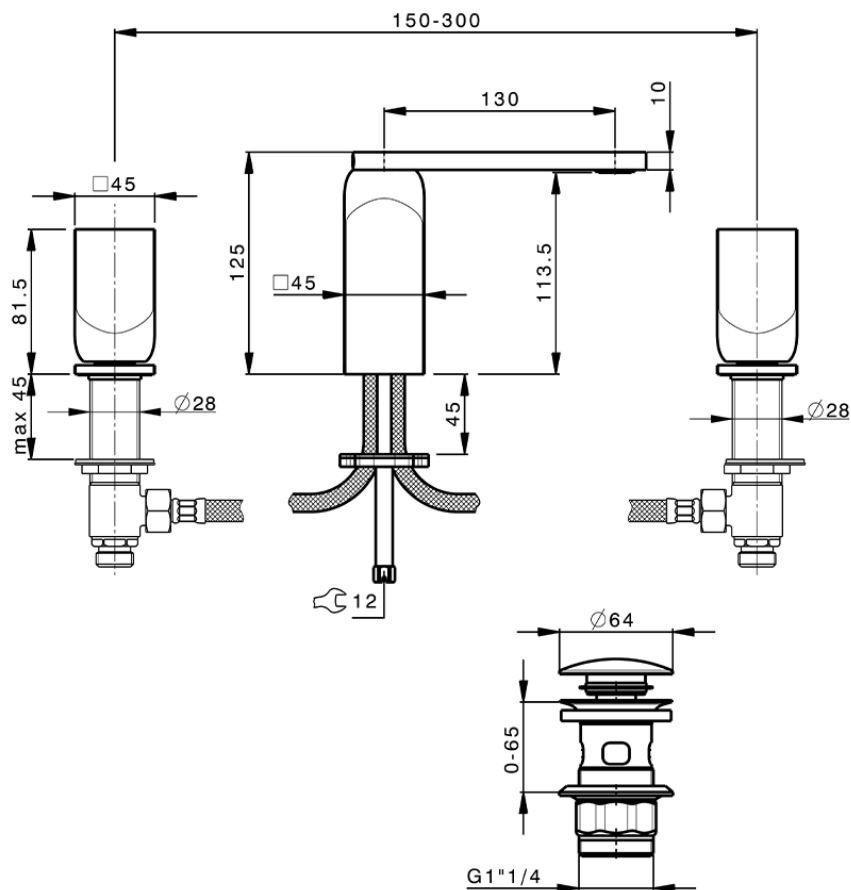

Lavabo 3 agujeros HI-RISE_RI001060

RI001060

<https://es.cisal.it/lavabo-3-agujeros-hi-rise-ri001060>

2026-04-29