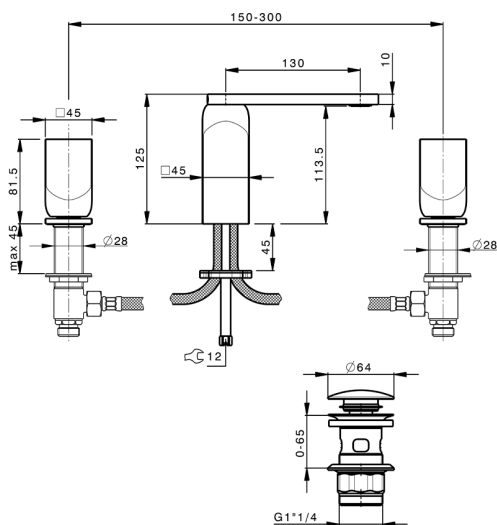

## Lavabo 3 agujeros HI-RISE\_RI001060

MODELO **RI001060**

Lavabo 3 agujeros, con desagüe automático 1"1/4

ACABADOS DISPONIBLES

-  **21** 21 Cromo
-  **24** 24 Oro
-  **2F** 2F Niquel Cepillado
-  **2W** 2W Oro Cepillado
-  **40** 40 Negro Mate
-  **4Q** 4Q Blanco Mate
-  **5G** 5G Oro Rosa
-  **6V** 6V Blanco Mate/Niquel Cepillado
-  **6X** 6X Blanco Mate/Oro Cepillado
-  **7W** 7W Negro Mate/Oro Cepillado