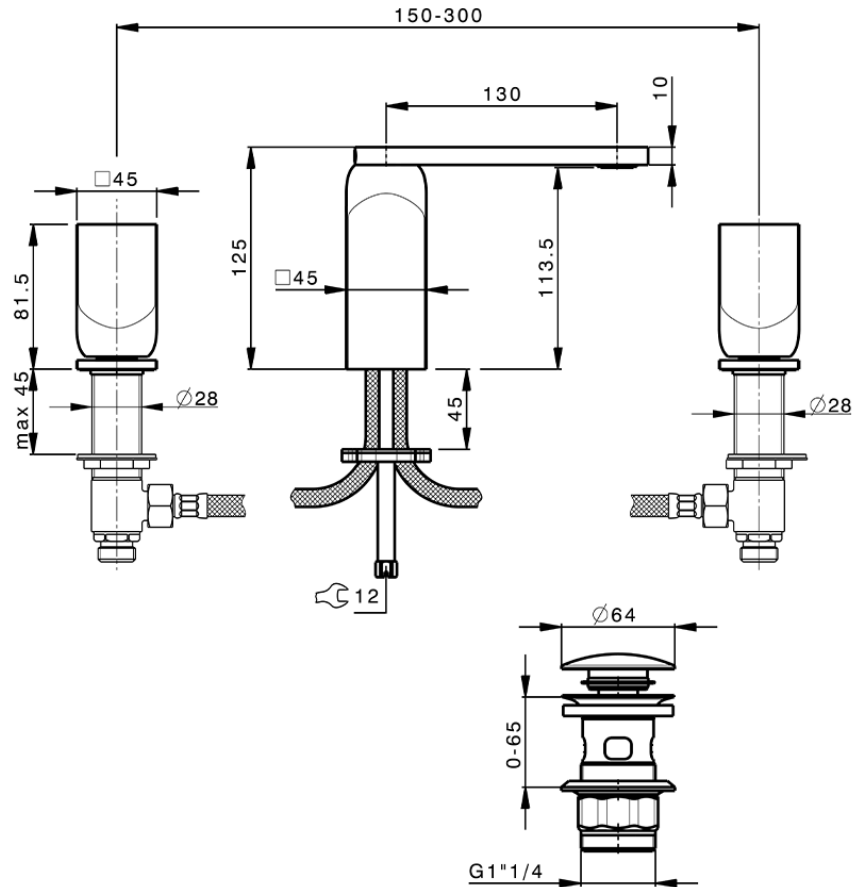

Lavabo 3 agujeros HI-RISE_RI001060

RI001060

<https://es.cisal.it/lavabo-3-agujeros-hi-rise-ri001060>

2026-04-29