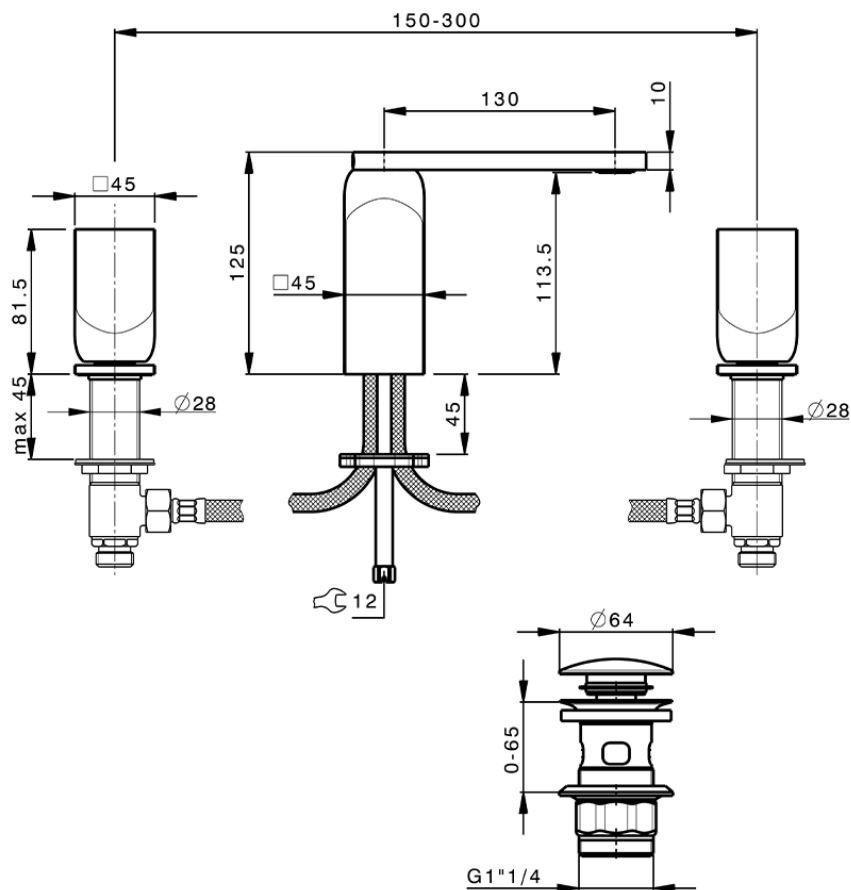

Lavabo 3 agujeros HI-RISE_RI001060

RI001060

<https://es.cisal.it/lavabo-3-agujeros-hi-rise-ri001060>

2026-06-19