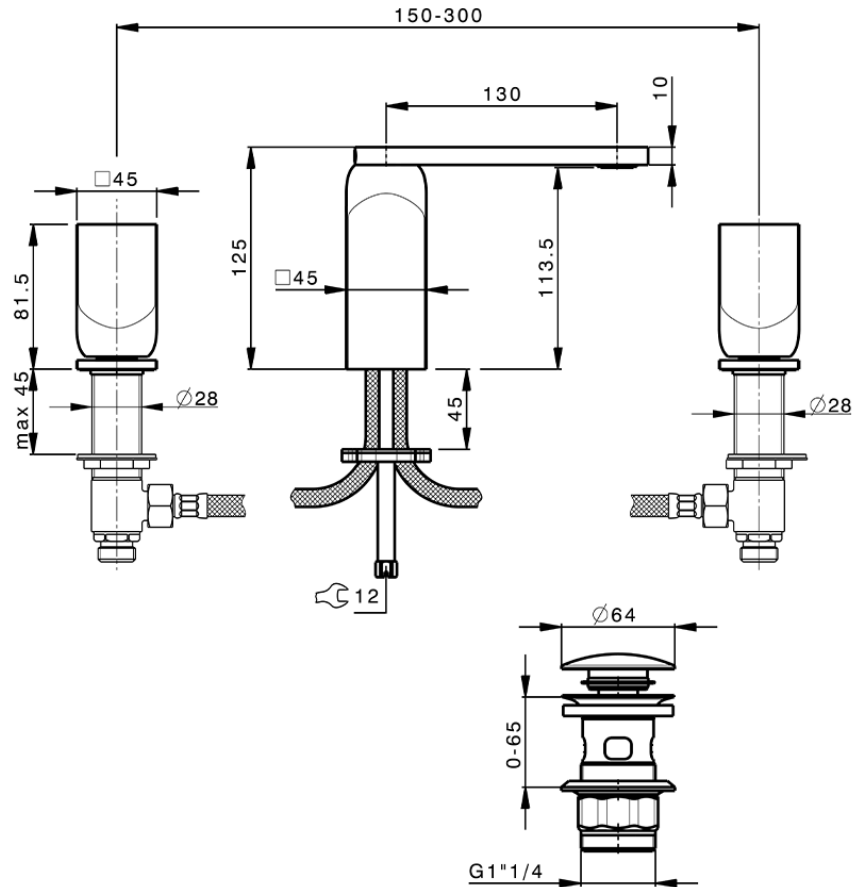

Lavabo 3 agujeros HI-RISE_RI001060

RI001060

<https://es.cisal.it/lavabo-3-agujeros-hi-rise-ri001060>

2026-04-30