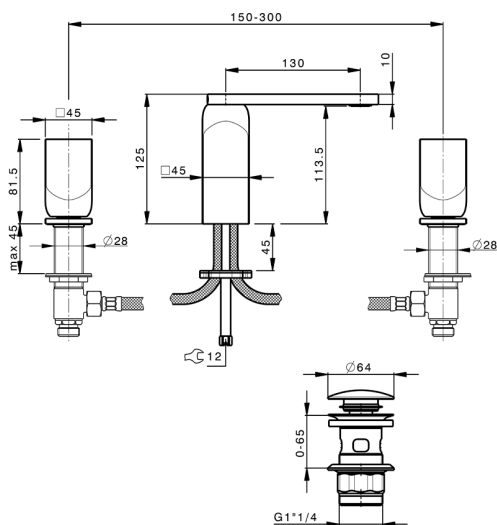

Lavabo 3 agujeros HI-RISE_RI001060

MODELO **RI001060**

Lavabo 3 agujeros, con desagüe automático 1"1/4

ACABADOS DISPONIBLES

-  **21** 21 Cromo
-  **24** 24 Oro
-  **2F** 2F Niquel Cepillado
-  **2W** 2W Oro Cepillado
-  **40** 40 Negro Mate
-  **4Q** 4Q Blanco Mate
-  **5G** 5G Oro Rosa
-  **6V** 6V Blanco Mate/Niquel Cepillado
-  **6X** 6X Blanco Mate/Oro Cepillado
-  **7W** 7W Negro Mate/Oro Cepillado