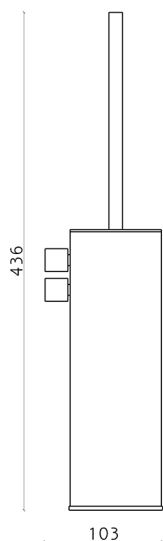

Escobillero XION_XI090671

MODELO **XI090671**

Escobillero,Inox AISI 304

ACABADOS DISPONIBLES

D1 D1 Inox Cepillado

CARACTERÍSTICAS

2024-12-22