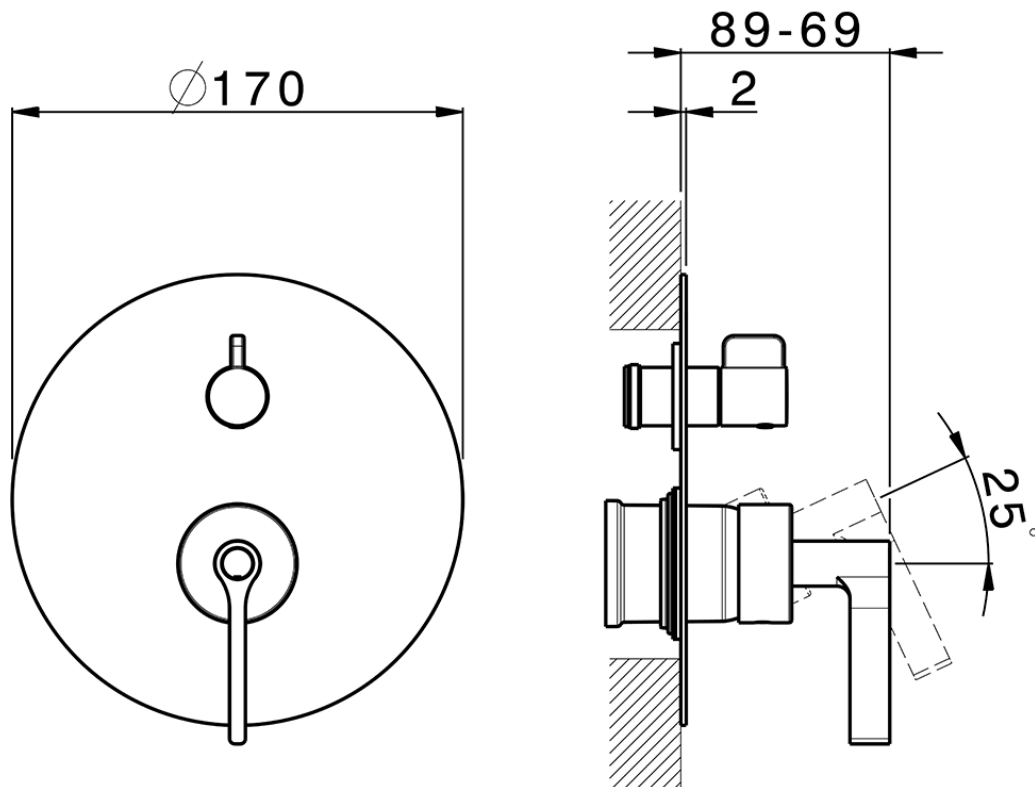

Parte externa monomando baño/ducha empotrado GRACE_GC002300

GC002300

<https://es.cisal.it/parte-externa-monomando-bano-ducha-empotrado-grace-gc002300>

2026-01-29