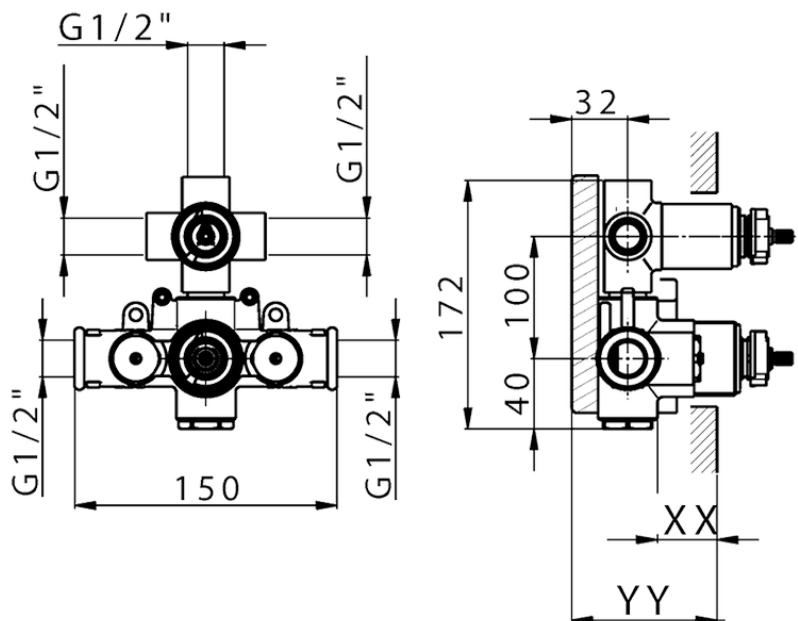

Parte externa termostático ducha emp. 3 salidas CHERIE_CF019200

CF019200

<https://es.cisal.it/parte-externa-termostatico-ducha-emp-3-salidas-cherie-cf019200>

Piastra/Plate/Plaque/Platte/Placa

2-3mm: XX 25-40 YY 76-91

10mm: XX 21-34 YY 70-83

ZA019200

<https://es.cisal.it/parte-empotrada-termostatico-ducha-3-salidas-empotrado-za019200>

2026-06-14