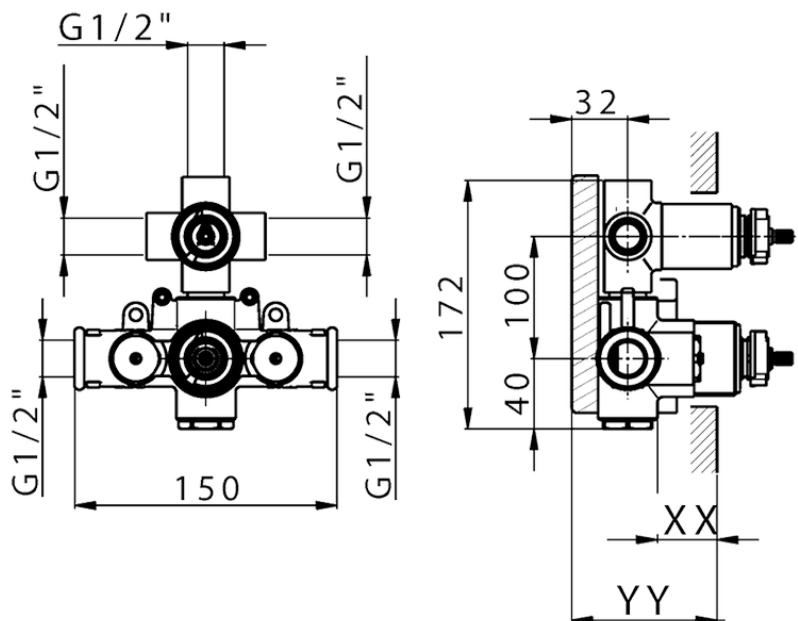

## Parte externa termostático ducha emp. 3 salidas CHERIE\_CF019200

CF019200

<https://es.cisal.it/parte-externa-termostatico-ducha-emp-3-salidas-cherie-cf019200>

Piastra/Plate/Plaque/Platte/Placa

2-3mm: XX 25-40 YY 76-91

10mm: XX 21-34 YY 70-83

ZA019200

<https://es.cisal.it/parte-empotrada-termostatico-ducha-3-salidas-empotrado-za019200>

2026-04-29