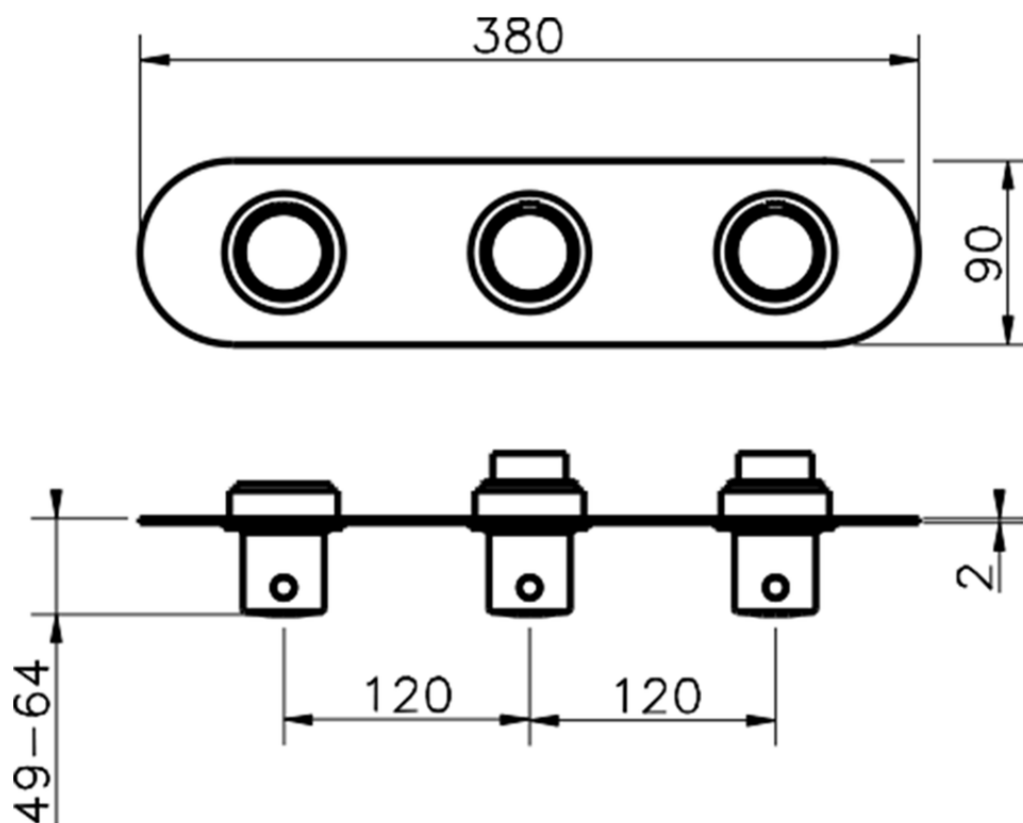

**Parte externa termostático ducha 2 funciones SLIM\_SM01R200**

SM01R200

<https://es.cisal.it/parte-externa-termostatico-ducha-2-funciones-slim-sm01r200>