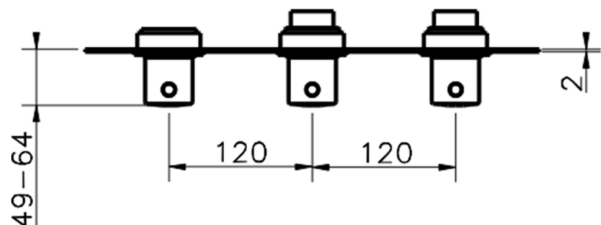

## Parte externa termostático ducha 2 funciones SLIM\_SM01R200

MODELO **SM01R200**

Parte externa termostático ducha 2 funciones, para art.ZA01R200

### CARACTERÍSTICAS

Instalación **Empotrado**  
Empotrado 1 **ZA01R200**