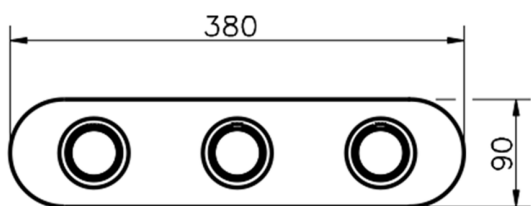

## Parte externa termostático ducha 2 funciones SLIM\_SM01R200

MODELO **SM01R200**

Parte externa termostático ducha 2 funciones, para art.ZA01R200

### CARACTERÍSTICAS

Instalación **Empotrado**  
Empotrado 1 **ZA01R200**