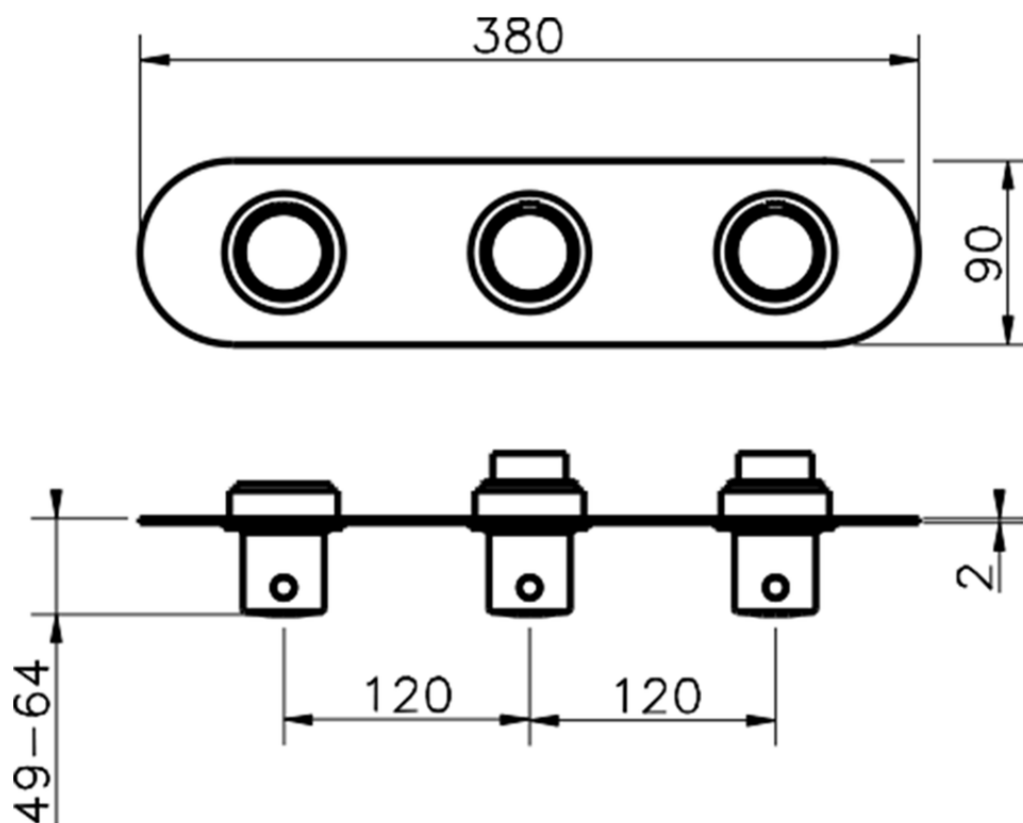

Parte externa termostático ducha 2 funciones SLIM_SM01R200

SM01R200

<https://es.cisal.it/parte-externa-termostatico-ducha-2-funciones-slim-sm01r200>

ZA01R200

<https://es.cisal.it/parte-empotrada-termostatico-ducha-2-funciones-empotrado-za01r200>