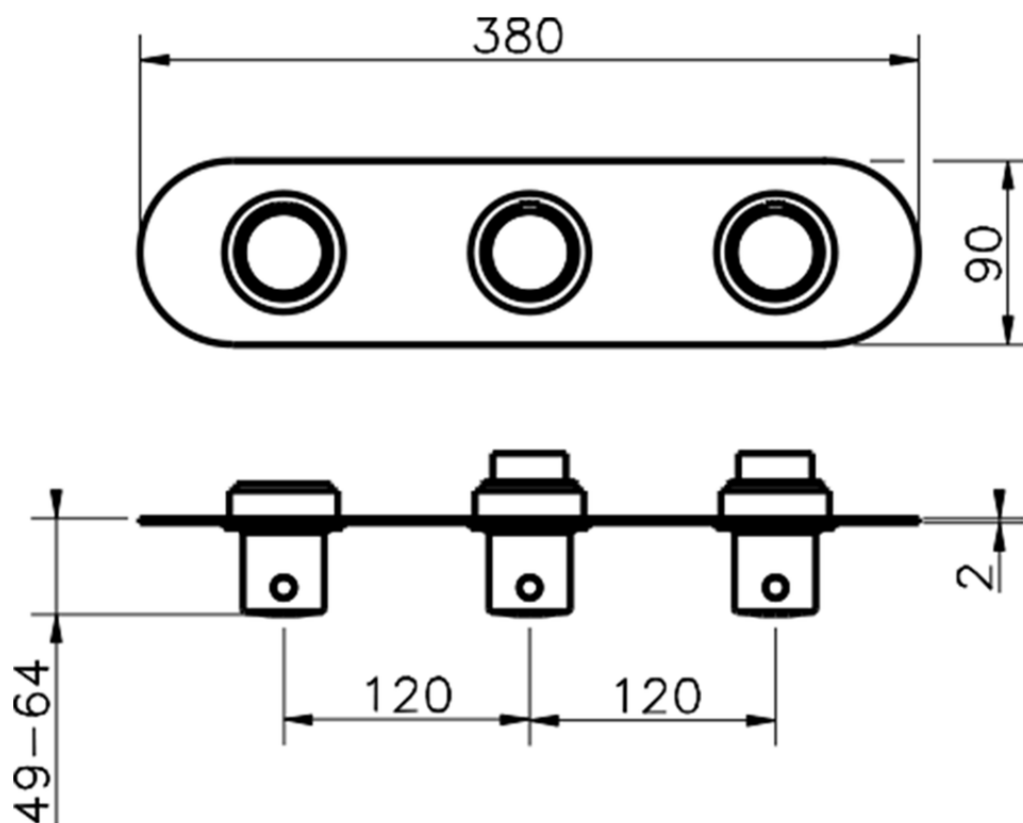

## Parte externa termostático ducha 2 funciones SLIM\_SM01R200

SM01R200

<https://es.cisal.it/parte-externa-termostatico-ducha-2-funciones-slim-sm01r200>

ZA01R200

<https://es.cisal.it/parte-empotrada-termostatico-ducha-2-funciones-empotrado-za01r200>