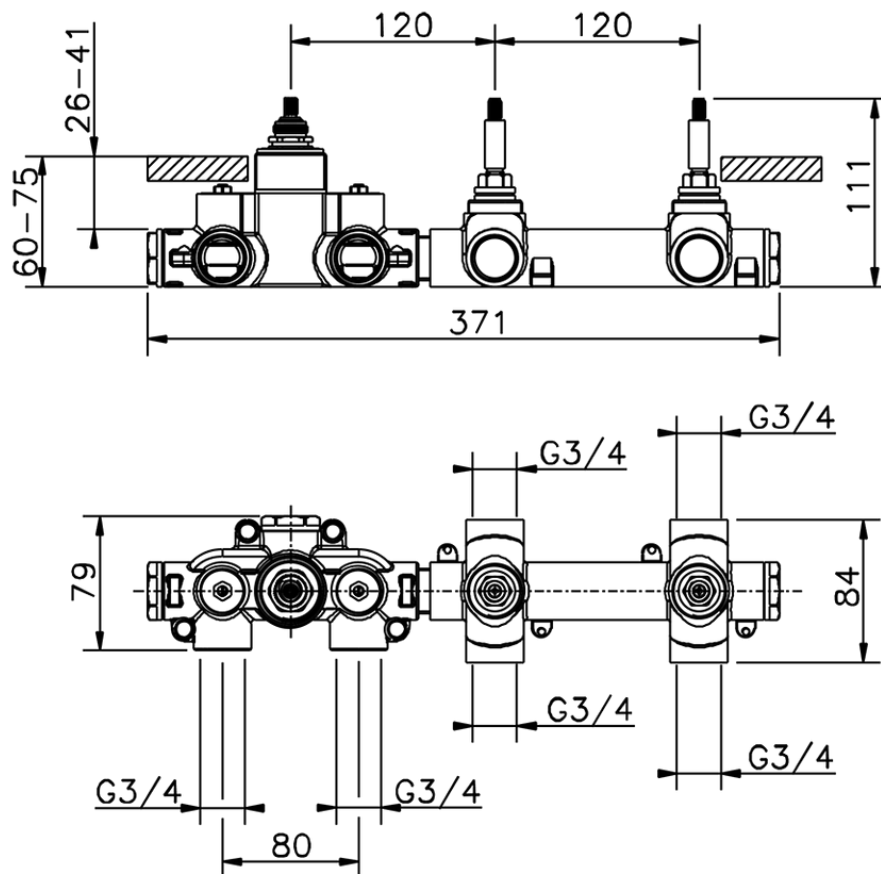

## Parte externa termostático ducha 2 funciones SLIM\_SM01R200

SM01R200

<https://es.cisal.it/parte-externa-termostatico-ducha-2-funciones-slim-sm01r200>

ZA01R200

<https://es.cisal.it/parte-empotrada-termostatico-ducha-2-funciones-empotrado-za01r200>