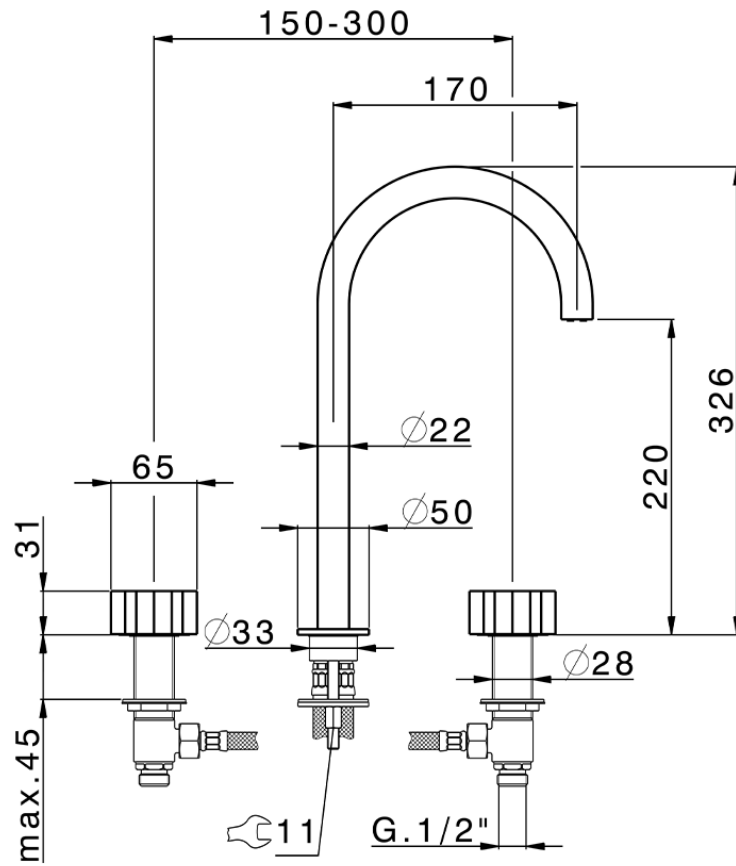

Lavabo 3 agujeros MARBLE X32_X5001040

X5001040

<https://es.cisal.it/lavabo-3-agujeros-marble-x32-x5001040>

2025-01-15