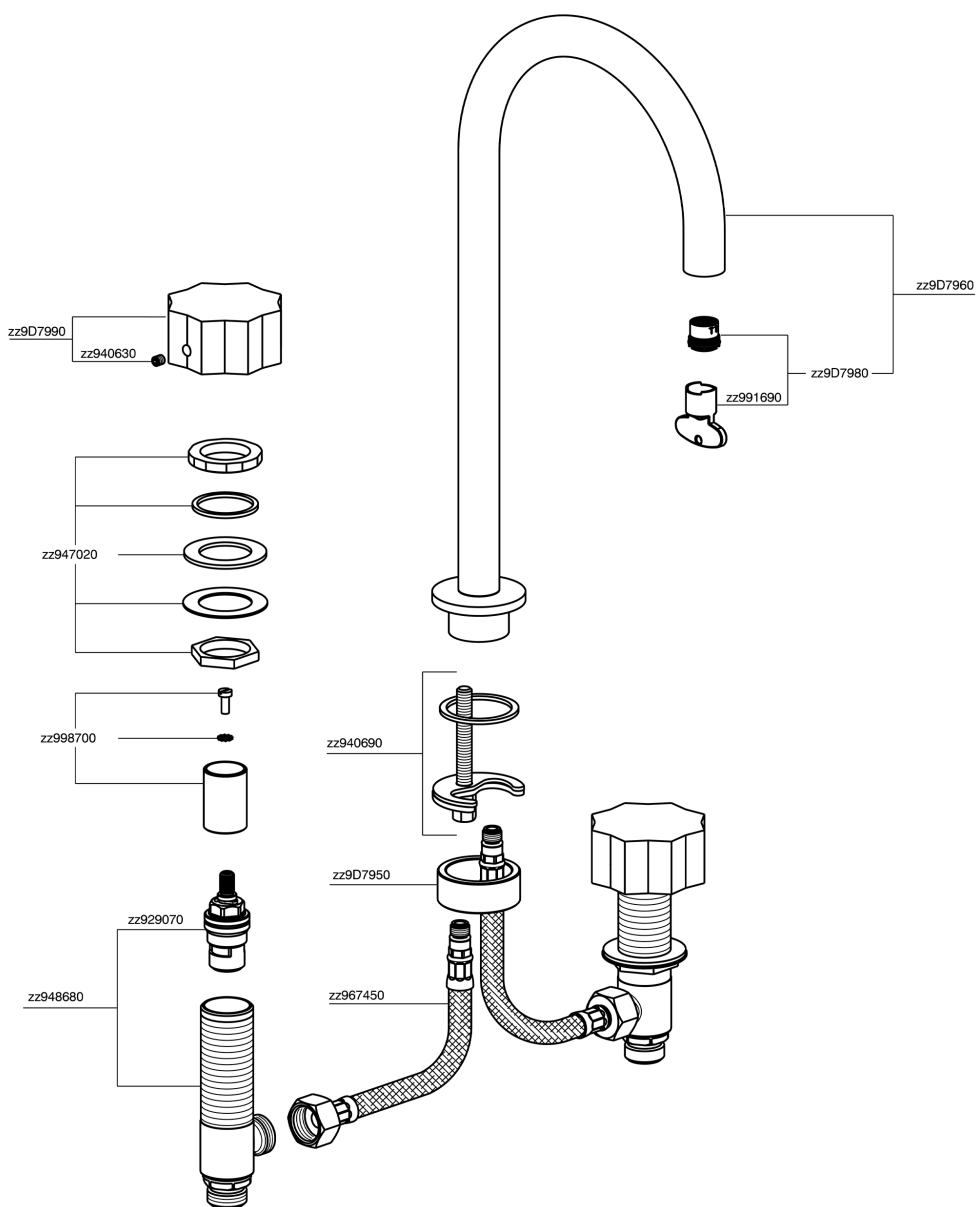

Lavabo 3 agujeros MARBLE X32_X5001040

X5001040

<https://es.cisal.it/lavabo-3-agujeros-marble-x32-x5001040>

2025-01-15