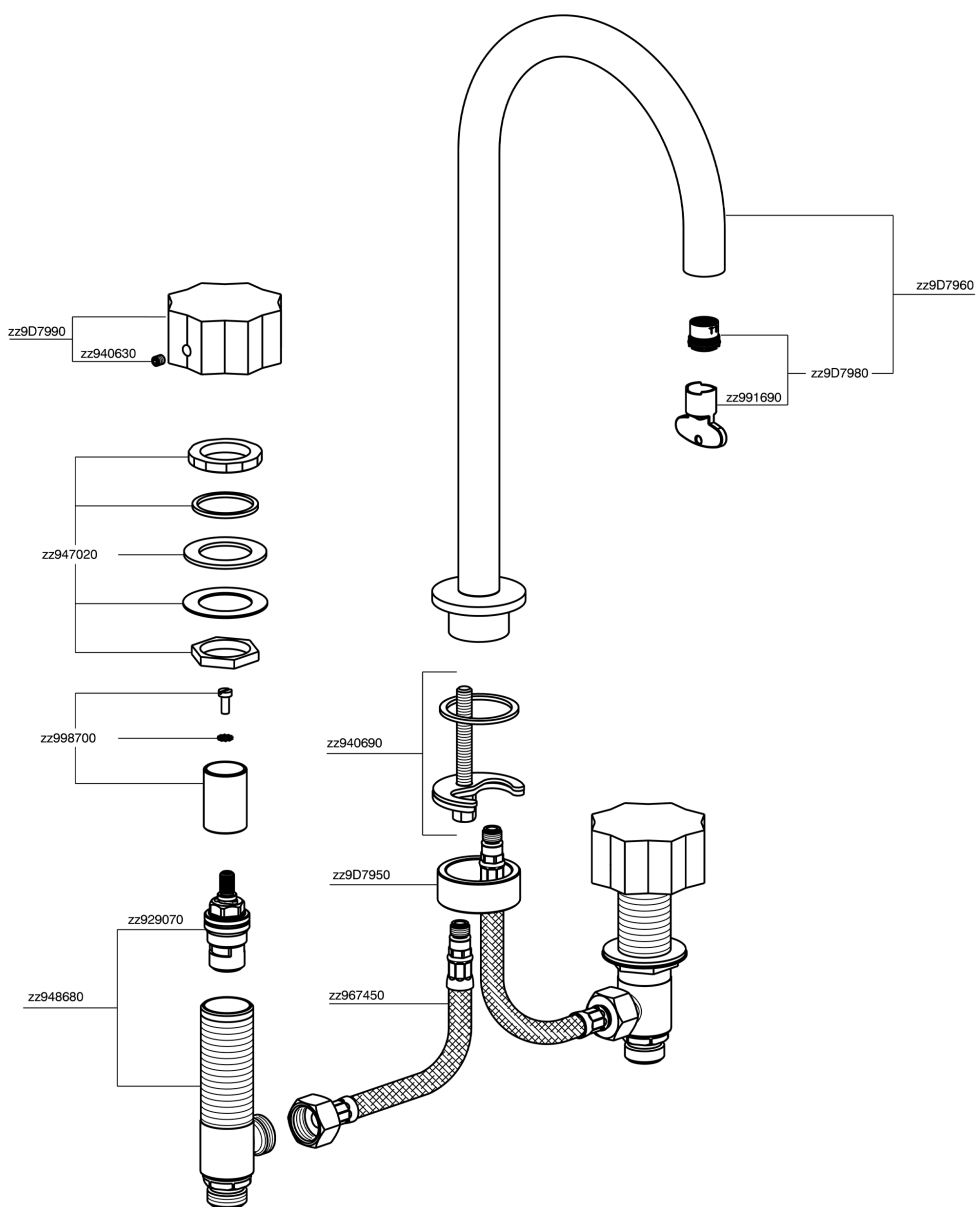

## Lavabo 3 agujeros MARBLE X32\_X5001040

MODELO **X5001040**

Lavabo 3 agujeros, sin desagüe automático, con manetas de mármol, Inox AISI 316L

ACABADOS DISPONIBLES

**5X** 5X Acero Cepillado/Mármol Negro Marquina

## Lavabo 3 agujeros MARBLE X32\_X5001040

X5001040

<https://es.cisal.it/lavabo-3-agujeros-marble-x32-x5001040>

2025-01-15