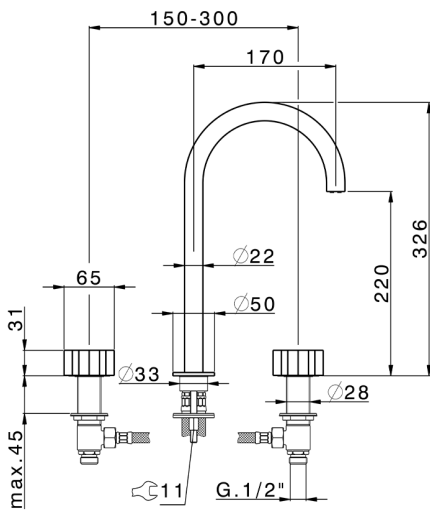

## Lavabo 3 agujeros MARBLE X32\_X5001040

MODELO **X5001040**

Lavabo 3 agujeros, sin desagüe automático, con manetas de mármol, Inox AISI 316L

ACABADOS DISPONIBLES

**5X** 5X Acero Cepillado/Mármol Negro Marquina

## Lavabo 3 agujeros MARBLE X32\_X5001040

X5001040

<https://es.cisal.it/lavabo-3-agujeros-marble-x32-x5001040>

2025-01-15