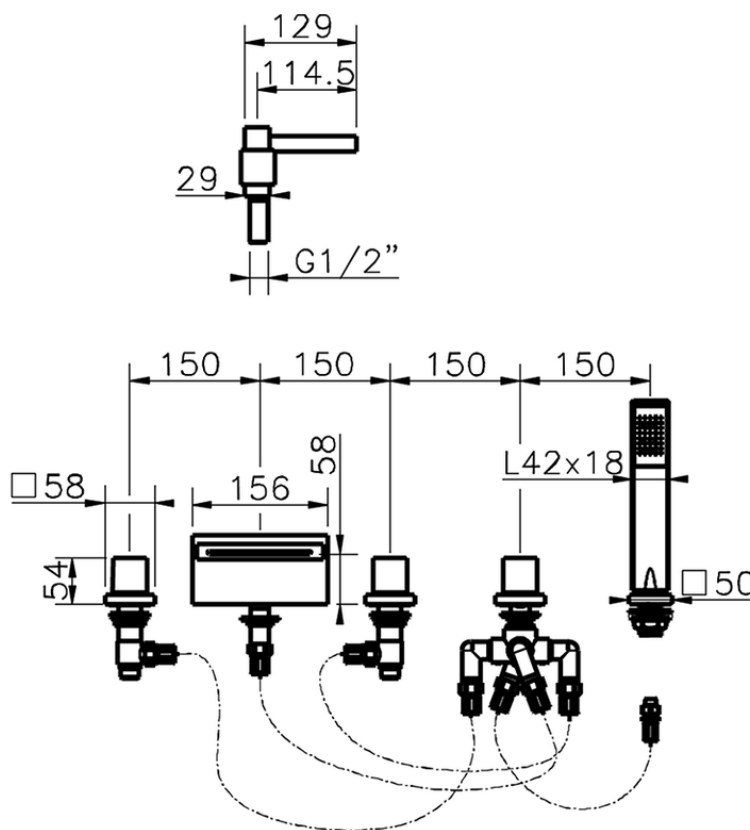

Borde bañera 5 agujeros ROADSTER ACCENT_RA000260

RA000260

<https://es.cisal.it/borde-banera-5-agujeros-roadster-accent-ra000260>

2026-06-19