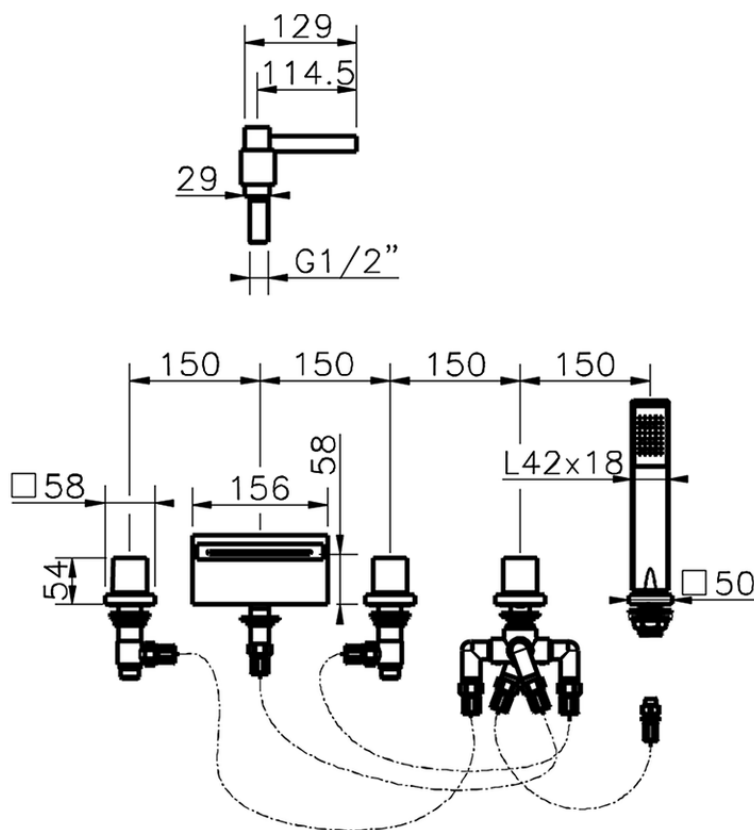

## Borde bañera 5 agujeros ROADSTER ACCENT\_RA000260

RA000260

<https://es.cisal.it/borde-banera-5-agujeros-roadster-accent-ra000260>

2026-05-03