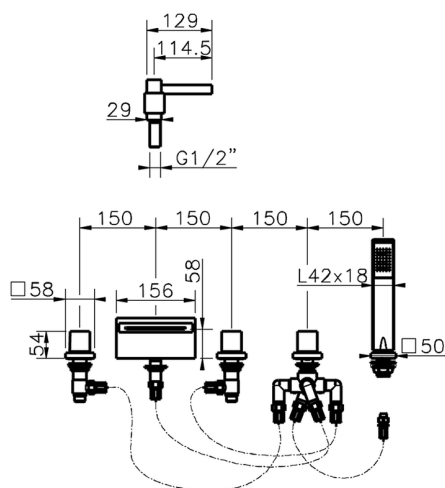

## Borde bañera 5 agujeros ROADSTER ACCENT\_RA000260

MODELO **RA000260**

Borde bañera 5 agujeros,desviador 2 salidas,duchita una función Quad,flexible extraíble 150 cm

ACABADOS DISPONIBLES

-  **21** 21 Cromo
-  **2B** 2B Niquel Brillo
-  **2F** 2F Niquel Cepillado
-  **2Q** 2Q Black Titanium
-  **40** 40 Negro Mate
-  **4Q** 4Q Blanco Mate