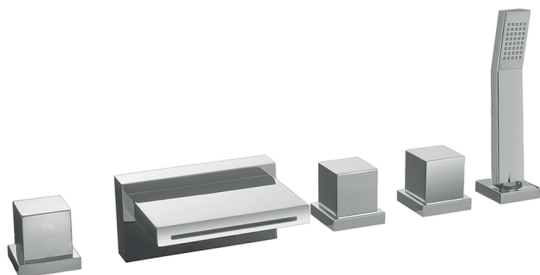

## Borde bañera 5 agujeros ROADSTER ACCENT\_RA000260

MODELO **RA000260**

Borde bañera 5 agujeros,desviador 2 salidas,duchita una función Quad,flexible extraíble 150 cm

ACABADOS DISPONIBLES

-  **21** 21 Cromo
-  **2B** 2B Niquel Brillo
-  **2F** 2F Niquel Cepillado
-  **2Q** 2Q Black Titanium
-  **40** 40 Negro Mate
-  **4Q** 4Q Blanco Mate