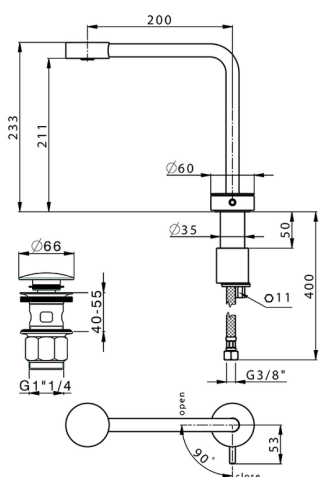

Lavabo monomando alto SLIM_SM001710

MODELO **SM001710**

Lavabo monomando alto, con desagüe Click Clack 1"1/4, latiguillos acero G.3/8"

ACABADOS DISPONIBLES

-  **40** 40 Negro Mate
-  **4Q** 4Q Blanco Mate
-  **6T** 6T Cromo/Negro Mate
-  **7D** 7D Niquel Brillo/Negro Mate

CARACTERÍSTICAS

Recambio Cartucho **ZZ99856004**

Cartucho Monomando Progresivo 27mm

Lavabo monomando alto SLIM_SM001710

SM001710

<https://es.cisal.it/lavabo-monomando-alto-slim-sm001710>

2026-05-03