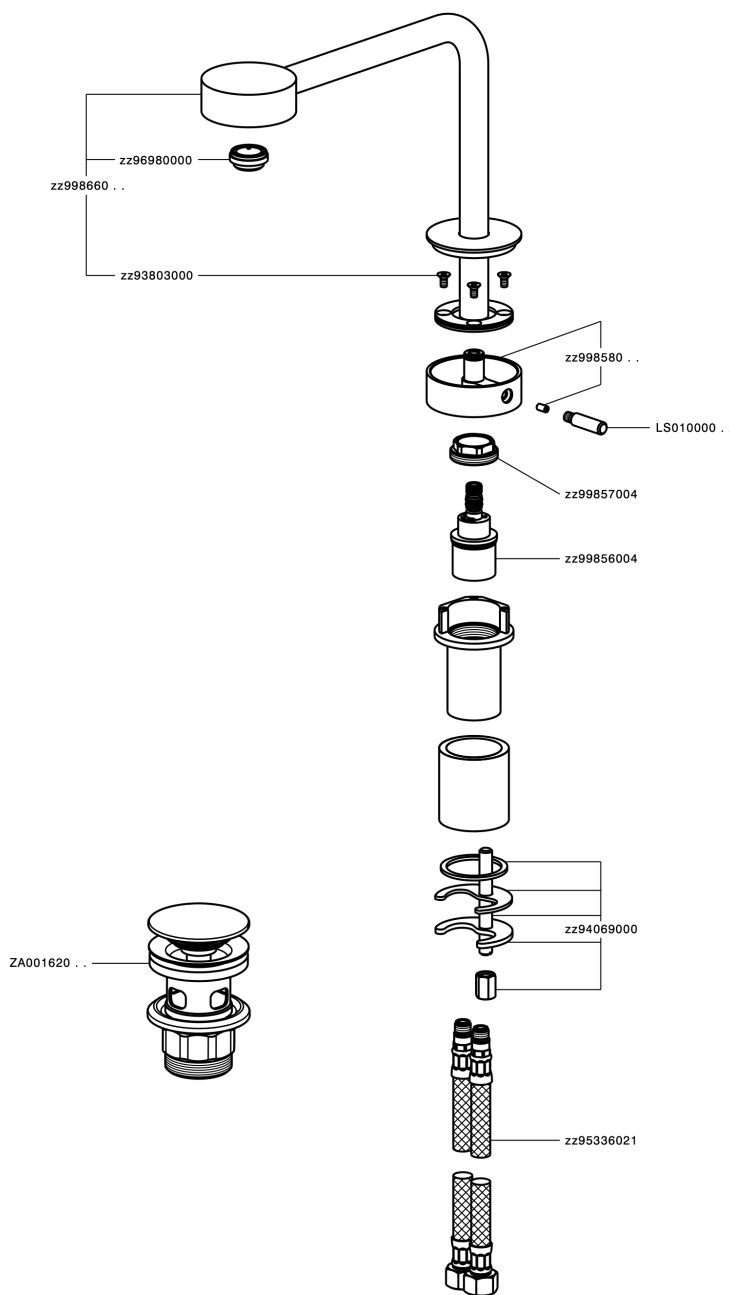

Lavabo monomando alto SLIM_SM001710

MODELO **SM001710**

Lavabo monomando alto, con desagüe Click Clack 1"1/4, latiguillos acero G.3/8"

ACABADOS DISPONIBLES

-  **40** 40 Negro Mate
-  **4Q** 4Q Blanco Mate
-  **6T** 6T Cromo/Negro Mate
-  **7D** 7D Niquel Brillo/Negro Mate

CARACTERÍSTICAS

Recambio Cartucho **ZZ99856004**

Cartucho Monomando Progresivo 27mm

Lavabo monomando alto SLIM_SM001710

SM001710

<https://es.cisal.it/lavabo-monomando-alto-slim-sm001710>

2026-05-03