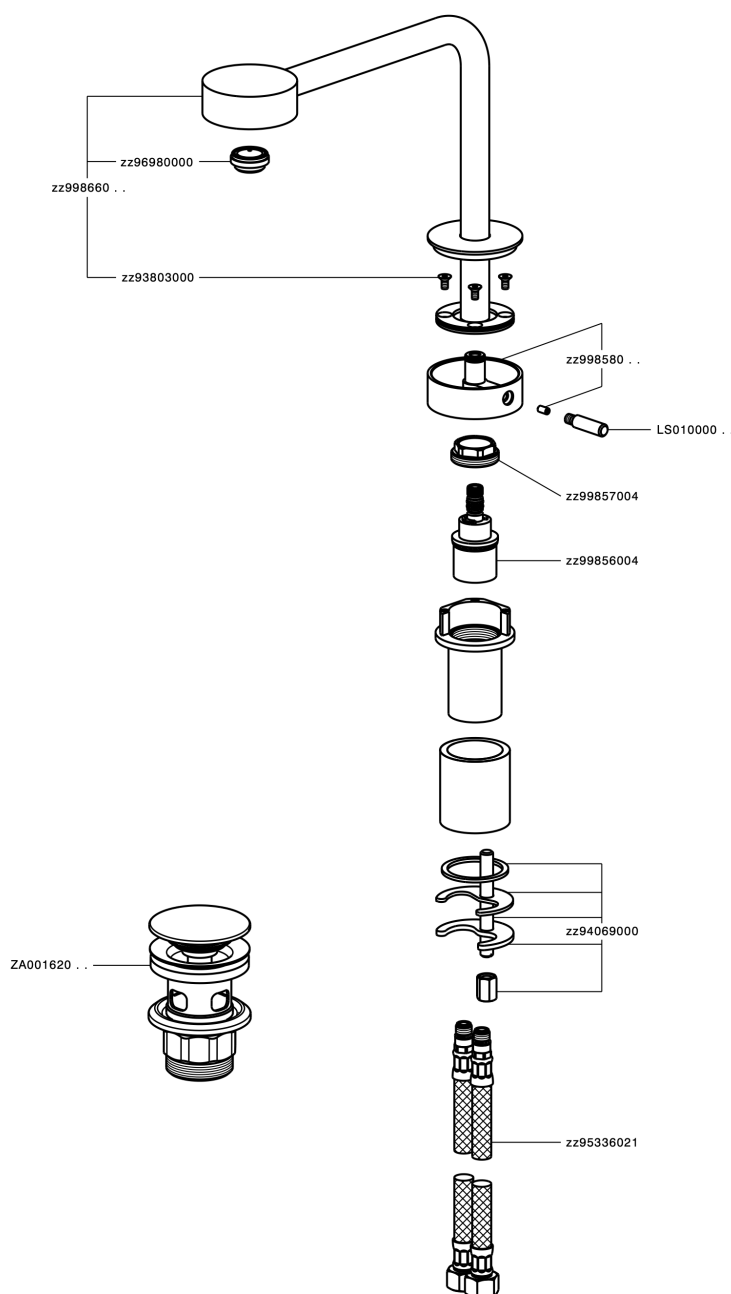

Lavabo monomando alto SLIM_SM001710

MODELO **SM001710**

Lavabo monomando alto, con desagüe Click Clack 1"1/4, latiguillos acero G.3/8"

ACABADOS DISPONIBLES

-  **40** 40 Negro Mate
-  **4Q** 4Q Blanco Mate
-  **6T** 6T Cromo/Negro Mate
-  **7D** 7D Niquel Brillo/Negro Mate

CARACTERÍSTICAS

Recambio Cartucho **ZZ99856004**

Cartucho Monomando Progresivo 27mm

Lavabo monomando alto SLIM_SM001710

SM001710

<https://es.cisal.it/lavabo-monomando-alto-slim-sm001710>

2026-06-18