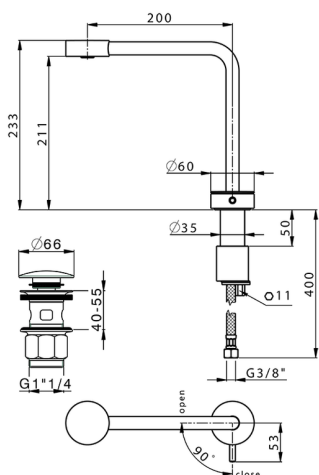

Lavabo monomando alto SLIM_SM001710

MODELO **SM001710**

Lavabo monomando alto, con desagüe Click Clack 1"1/4, latiguillos acero G.3/8"

ACABADOS DISPONIBLES

-  **40** 40 Negro Mate
-  **4Q** 4Q Blanco Mate
-  **6T** 6T Cromo/Negro Mate
-  **7D** 7D Niquel Brillo/Negro Mate

CARACTERÍSTICAS

Recambio Cartucho **ZZ99856004**

Cartucho Monomando Progresivo 27mm

Lavabo monomando alto SLIM_SM001710

SM001710

<https://es.cisal.it/lavabo-monomando-alto-slim-sm001710>

2026-05-03