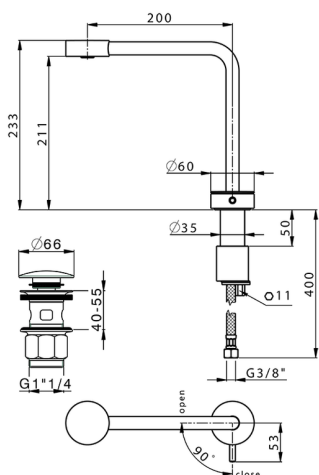

Lavabo monomando alto SLIM_SM001710

MODELO **SM001710**

Lavabo monomando alto, con desagüe Click Clack 1"1/4, latiguillos acero G.3/8"

ACABADOS DISPONIBLES

-  **40** 40 Negro Mate
-  **4Q** 4Q Blanco Mate
-  **6T** 6T Cromo/Negro Mate
-  **7D** 7D Niquel Brillo/Negro Mate

CARACTERÍSTICAS

Recambio Cartucho **ZZ99856004**

Cartucho Monomando Progresivo 27mm

Lavabo monomando alto SLIM_SM001710

SM001710

<https://es.cisal.it/lavabo-monomando-alto-slim-sm001710>

2026-06-18