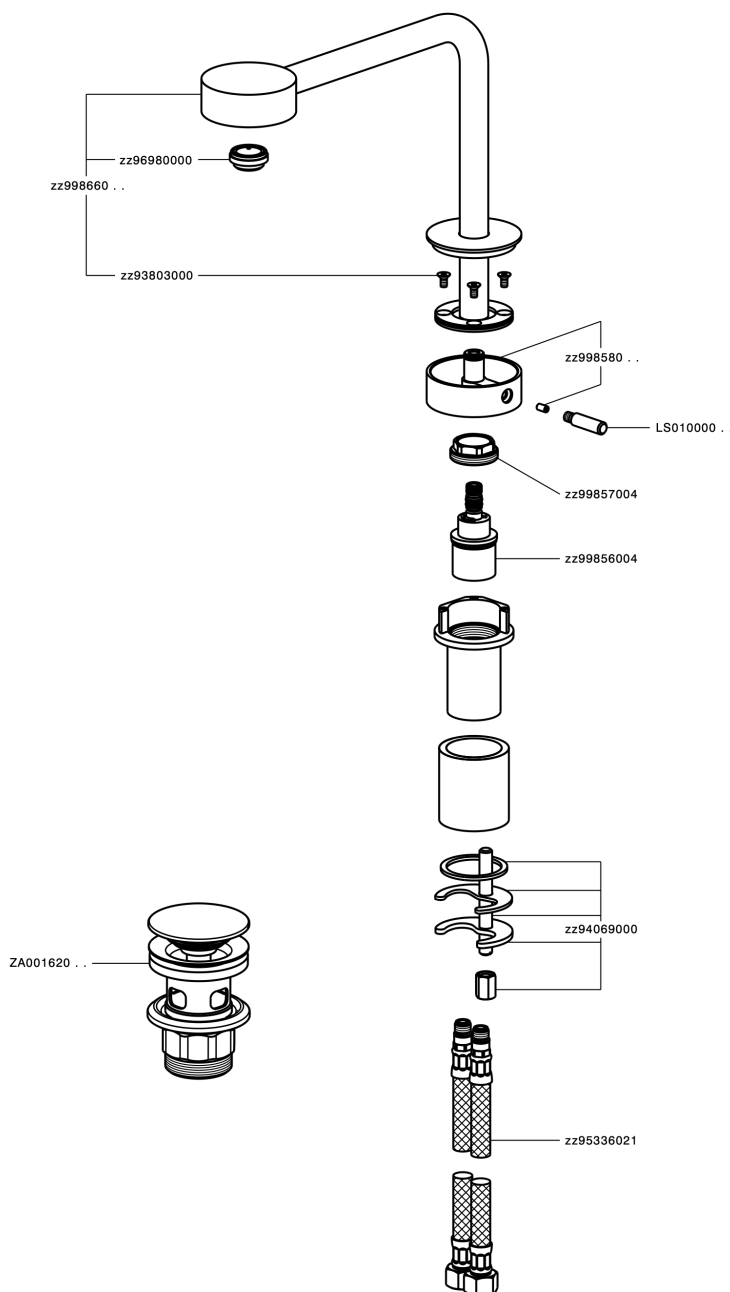

Lavabo monomando alto SLIM_SM001710

SM001710

<https://es.cisal.it/lavabo-monomando-alto-slim-sm001710>

2026-06-18