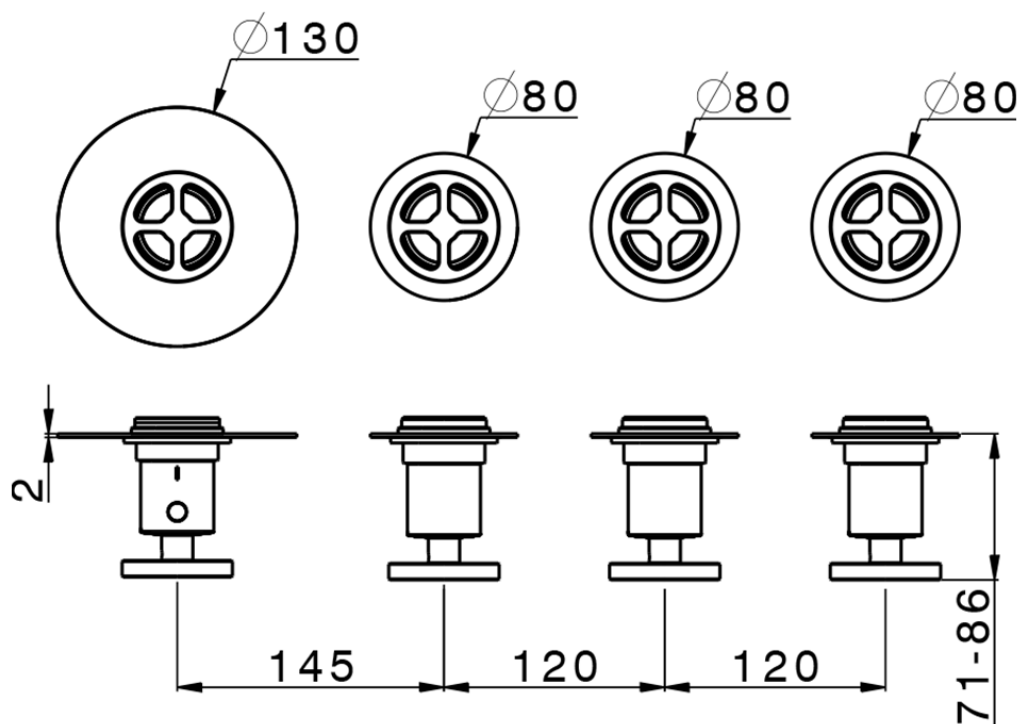

Parte externa termostático ducha 3 funciones WELLNESS_MN00R300

MN00R300

<https://es.cisal.it/parte-externa-termostatico-ducha-3-funciones-wellness-mn00r300>

ZA00V300

<https://es.cisal.it/parte-empotrada-termostatico-3-funciones-empotrado-za00v300>

ZA00R300

<https://es.cisal.it/parte-empotrada-termostatico-3-funciones-empotrado-za00r300>

2024-11-24