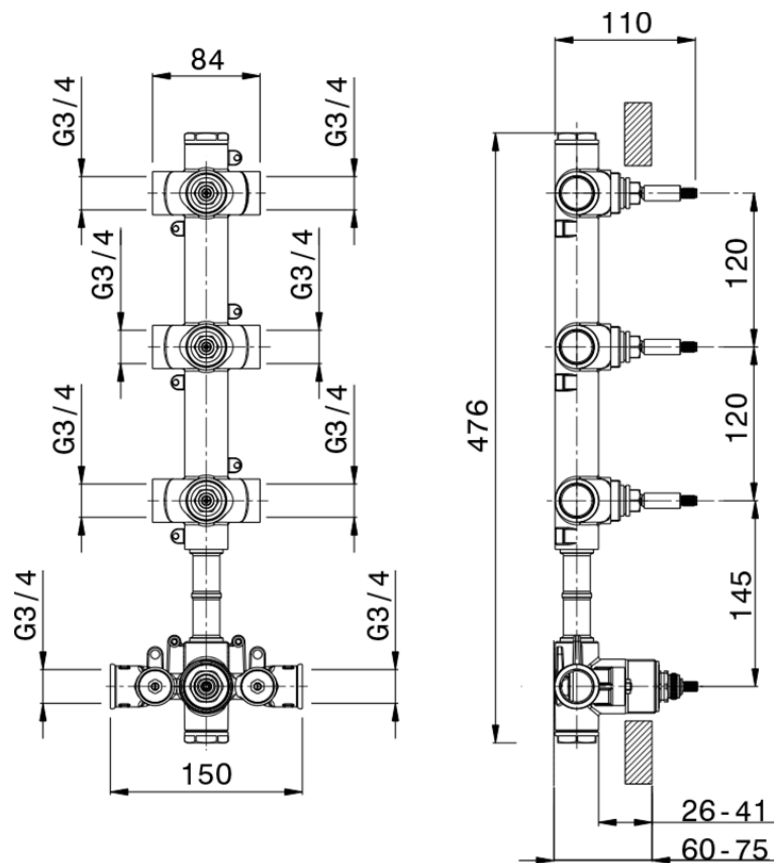

Parte externa termostático ducha 3 funciones WELLNESS_MN00R300

MN00R300

<https://es.cisal.it/parte-externa-termostatico-ducha-3-funciones-wellness-mn00r300>

ZA00V300

<https://es.cisal.it/parte-empotrada-termostatico-3-funciones-empotrado-za00v300>

ZA00R300

<https://es.cisal.it/parte-empotrada-termostatico-3-funciones-empotrado-za00r300>

2024-11-24