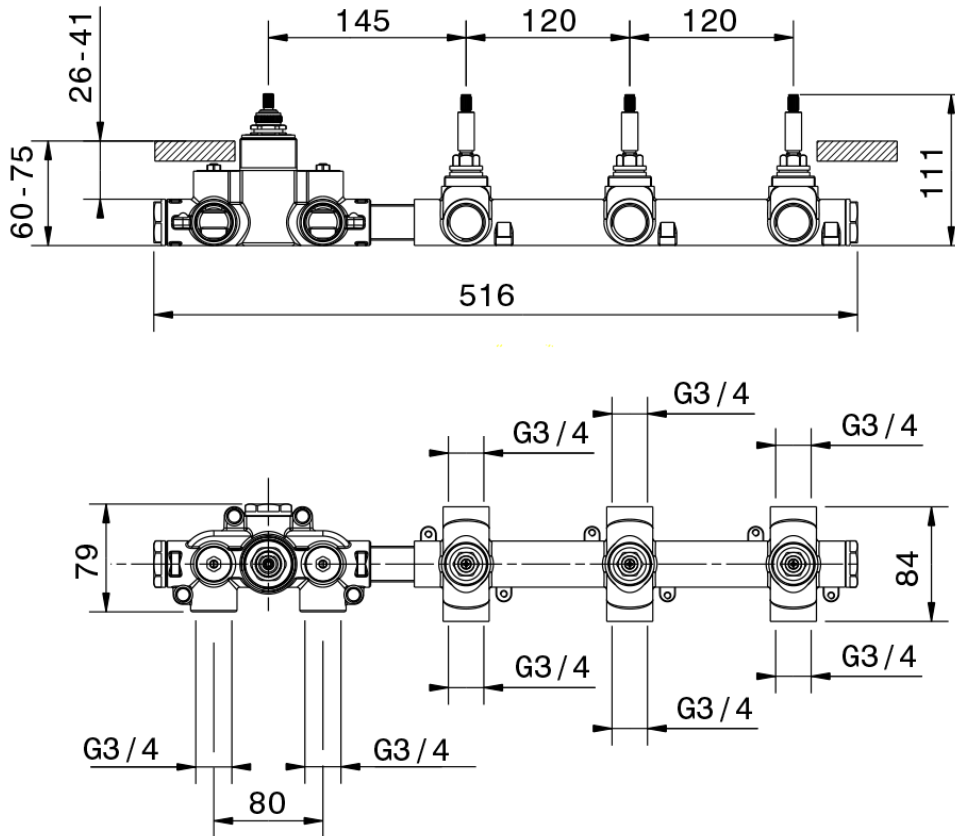

Parte externa termostático ducha 3 funciones WELLNESS_MN00R300

MN00R300

<https://es.cisal.it/parte-externa-termostatico-ducha-3-funciones-wellness-mn00r300>

ZA00V300

<https://es.cisal.it/parte-empotrada-termostatico-3-funciones-empotrado-za00v300>

ZA00R300

<https://es.cisal.it/parte-empotrada-termostatico-3-funciones-empotrado-za00r300>

2024-11-24