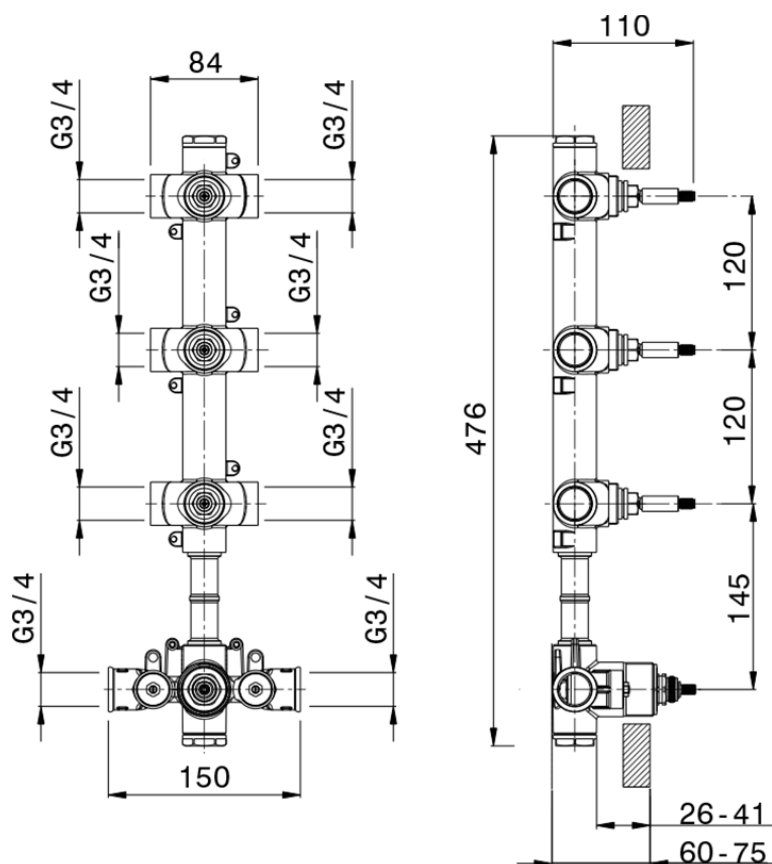

## Parte externa termostático ducha 3 funciones WELLNESS\_MN00R300

MN00R300

<https://es.cisal.it/parte-externa-termostatico-ducha-3-funciones-wellness-mn00r300>

ZA00V300

<https://es.cisal.it/parte-empotrada-termostatico-3-funciones-empotrado-za00v300>

ZA00R300

<https://es.cisal.it/parte-empotrada-termostatico-3-funciones-empotrado-za00r300>

2024-11-21