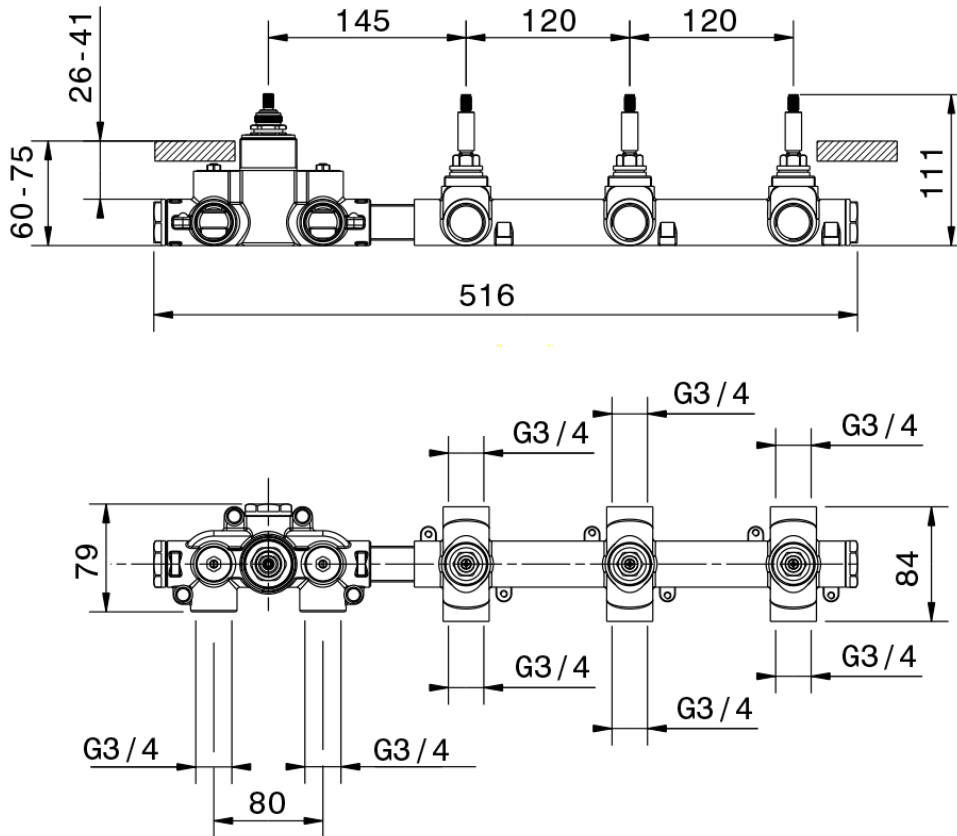

## Parte externa termostático ducha 3 funciones WELLNESS\_MN00R300

MN00R300

<https://es.cisal.it/parte-externa-termostatico-ducha-3-funciones-wellness-mn00r300>

ZA00V300

<https://es.cisal.it/parte-empotrada-termostatico-3-funciones-empotrado-za00v300>

ZA00R300

<https://es.cisal.it/parte-empotrada-termostatico-3-funciones-empotrado-za00r300>

2024-11-21