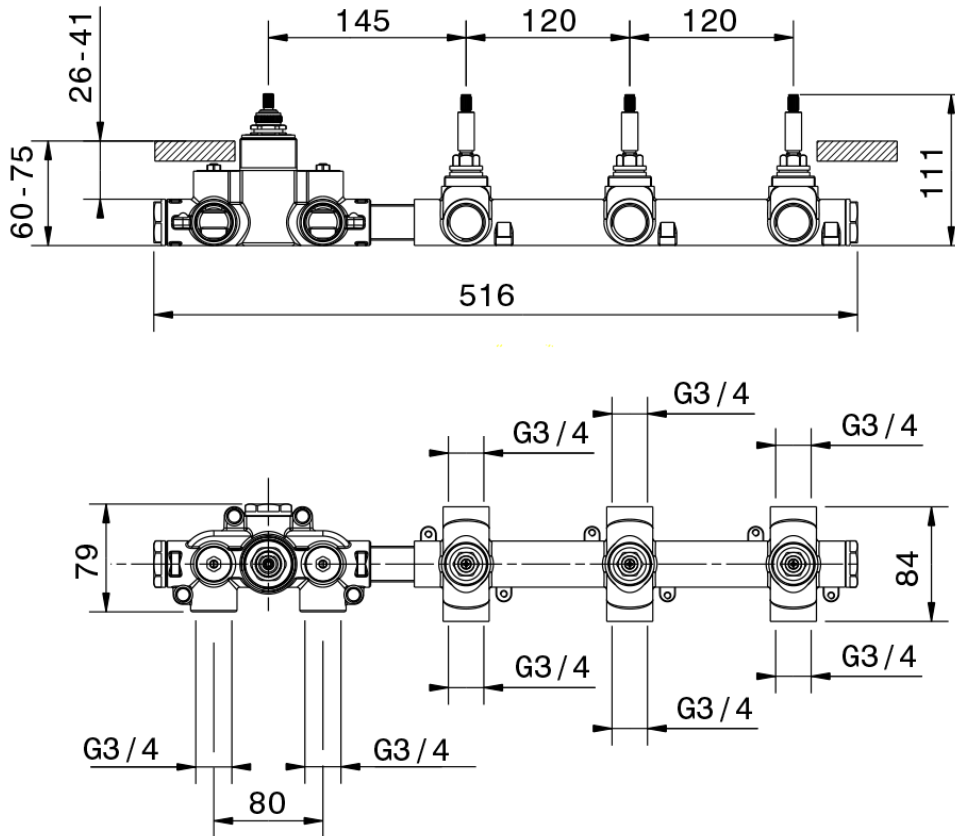

## Parte externa termostático ducha 3 funciones WELLNESS\_MN00R300

MN00R300

<https://es.cisal.it/parte-externa-termostatico-ducha-3-funciones-wellness-mn00r300>

ZA00V300

<https://es.cisal.it/parte-empotrada-termostatico-3-funciones-empotrado-za00v300>

ZA00R300

<https://es.cisal.it/parte-empotrada-termostatico-3-funciones-empotrado-za00r300>

2024-11-21