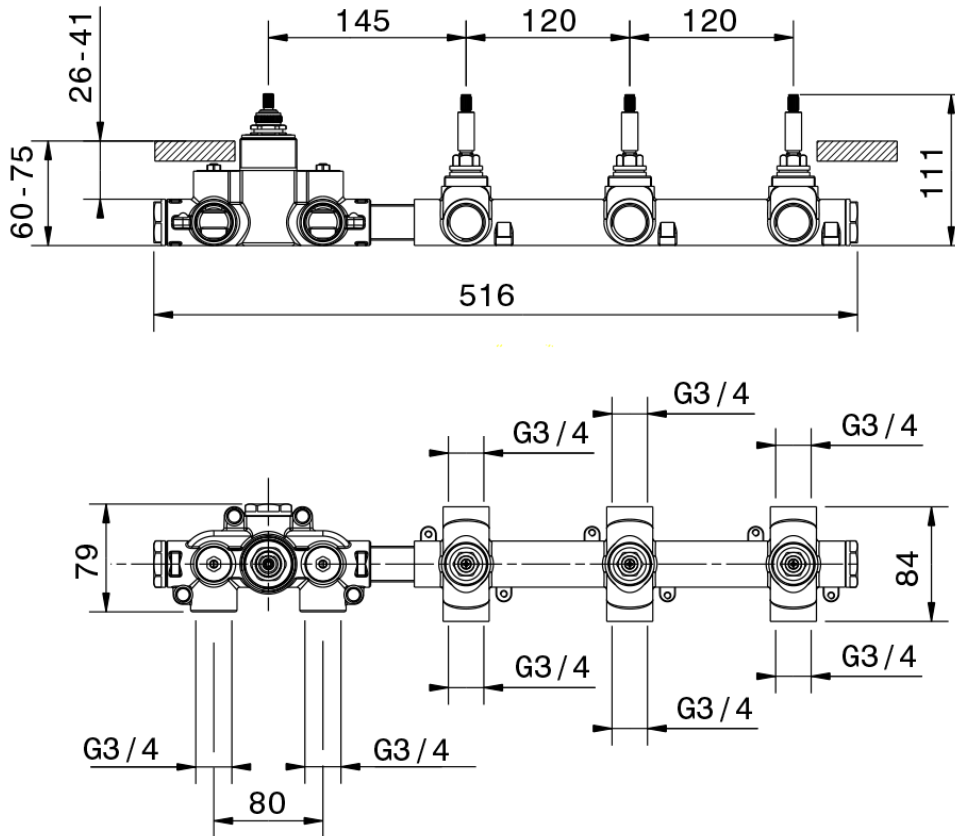

Parte externa termostático ducha 3 funciones WELLNESS_MN00R300

MN00R300

<https://es.cisal.it/parte-externa-termostatico-ducha-3-funciones-wellness-mn00r300>

ZA00V300

<https://es.cisal.it/parte-empotrada-termostatico-3-funciones-empotrado-za00v300>

ZA00R300

<https://es.cisal.it/parte-empotrada-termostatico-3-funciones-empotrado-za00r300>

2024-11-21