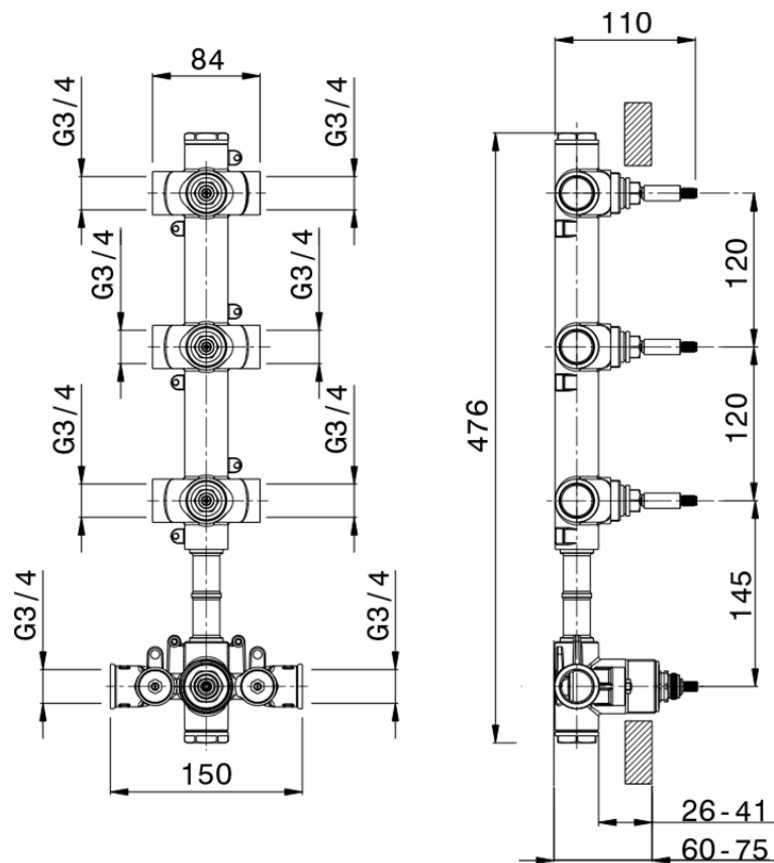

Parte externa termostático ducha 3 funciones WELLNESS_MN00R300

MN00R300

<https://es.cisal.it/parte-externa-termostatico-ducha-3-funciones-wellness-mn00r300>

ZA00V300

<https://es.cisal.it/parte-empotrada-termostatico-3-funciones-empotrado-za00v300>

ZA00R300

<https://es.cisal.it/parte-empotrada-termostatico-3-funciones-empotrado-za00r300>

2024-11-21