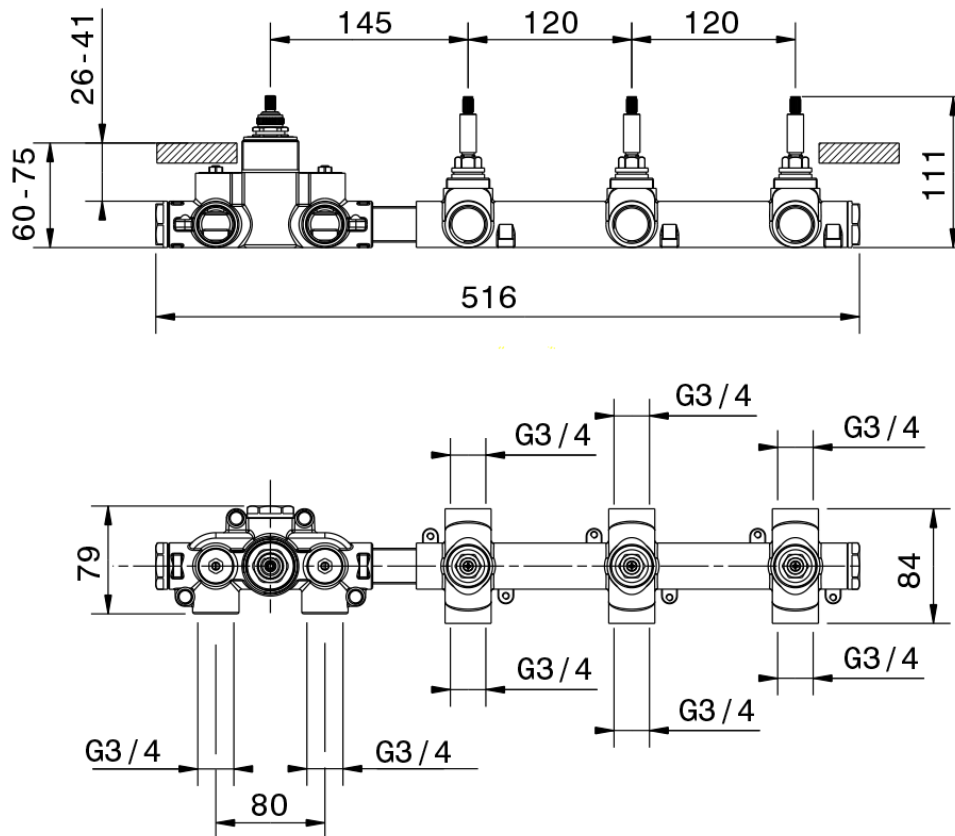

Parte externa termostático ducha 3 funciones WELLNESS_MN00R300

MN00R300

<https://es.cisal.it/parte-externa-termostatico-ducha-3-funciones-wellness-mn00r300>

ZA00V300

<https://es.cisal.it/parte-empotrada-termostatico-3-funciones-empotrado-za00v300>

ZA00R300

<https://es.cisal.it/parte-empotrada-termostatico-3-funciones-empotrado-za00r300>

2024-11-21