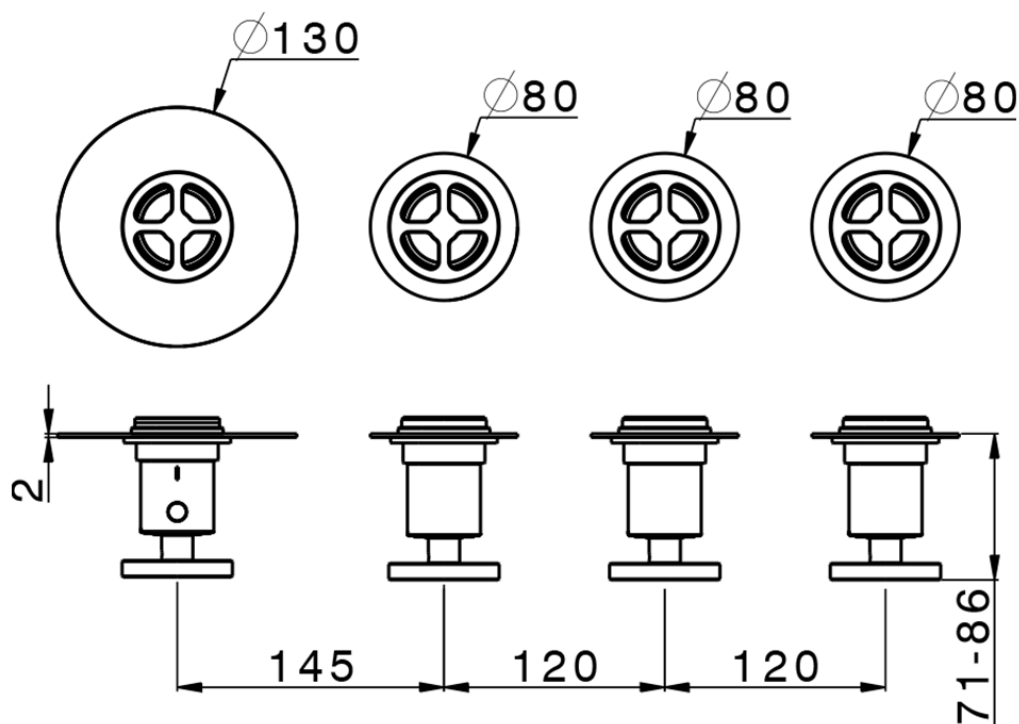

Parte externa termostático ducha 3 funciones WELLNESS_MN00R300

MN00R300

<https://es.cisal.it/parte-externa-termostatico-ducha-3-funciones-wellness-mn00r300>

ZA00V300

<https://es.cisal.it/parte-empotrada-termostatico-3-funciones-empotrado-za00v300>

ZA00R300

<https://es.cisal.it/parte-empotrada-termostatico-3-funciones-empotrado-za00r300>

2024-11-21