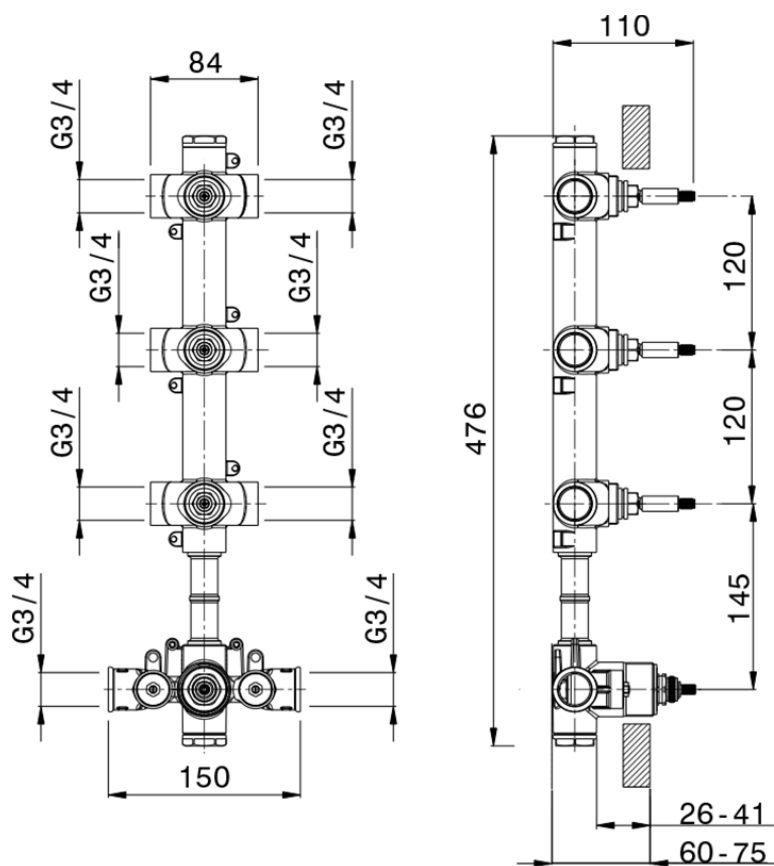

Parte externa termostático ducha 3 funciones WELLNESS_MN00R300

MN00R300

<https://es.cisal.it/parte-externa-termostatico-ducha-3-funciones-wellness-mn00r300>

ZA00V300

<https://es.cisal.it/parte-empotrada-termostatico-3-funciones-empotrado-za00v300>

ZA00R300

<https://es.cisal.it/parte-empotrada-termostatico-3-funciones-empotrado-za00r300>

2024-11-21