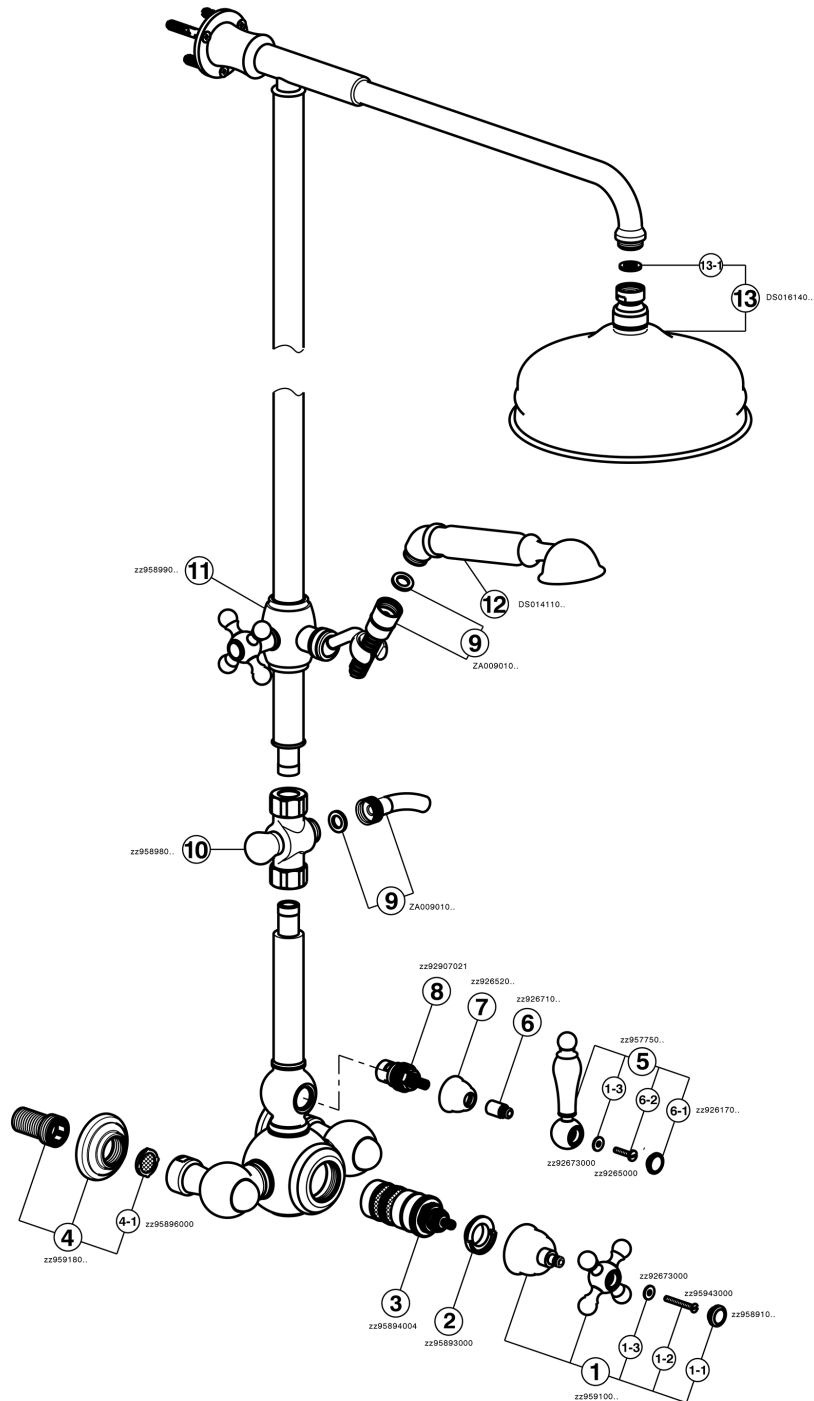

Columna termostática ducha 2 funciones ARCANA TOSCANA_TS004070

TS004070

<https://es.cisal.it/columna-termostatica-ducha-2-funciones-arcana-toscana-ts004070>

2026-06-17