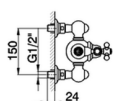

Columna termostática ducha 2 funciones ARCANA TOSCANA_TS004070

MODELO **TS004070**

Columna termostática ducha 2 funciones,desviador 2 salidas,columna fija,sopORTE duchita corredizo,duchita una función Toscana,rociador redondo Ø 200 mm de Latón,flexible de Latón 150 cm

ACABADOS DISPONIBLES

- **21**

  21 Cromo
- **24**

  24 Oro
- **26**

  26 Cobre Viejo
- **27**

  27 Bronce Viejo
- **2A**

  2A Niquel Satinado Cepillado
- **74**

  74 Cromo/Oro