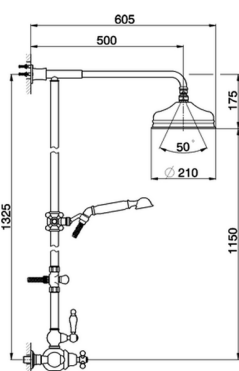

Columna termostática ducha 2 funciones ARCANA TOSCANA_TS004070

MODELO **TS004070**

Columna termostática ducha 2 funciones,desviador 2 salidas,columna fija,sopORTE duchita corredizo,duchita una función Toscana,rociador redondo Ø 200 mm de Latón,flexible de Latón 150 cm

CARACTERÍSTICAS

Recambio Cartucho **24.04A.PP**

Cartucho Termostático Plus P 8X20

Termostático

El termostático Cisal es tu gestor personal del agua, ayudándote a manejar, controlar y ahorrar agua y energía.