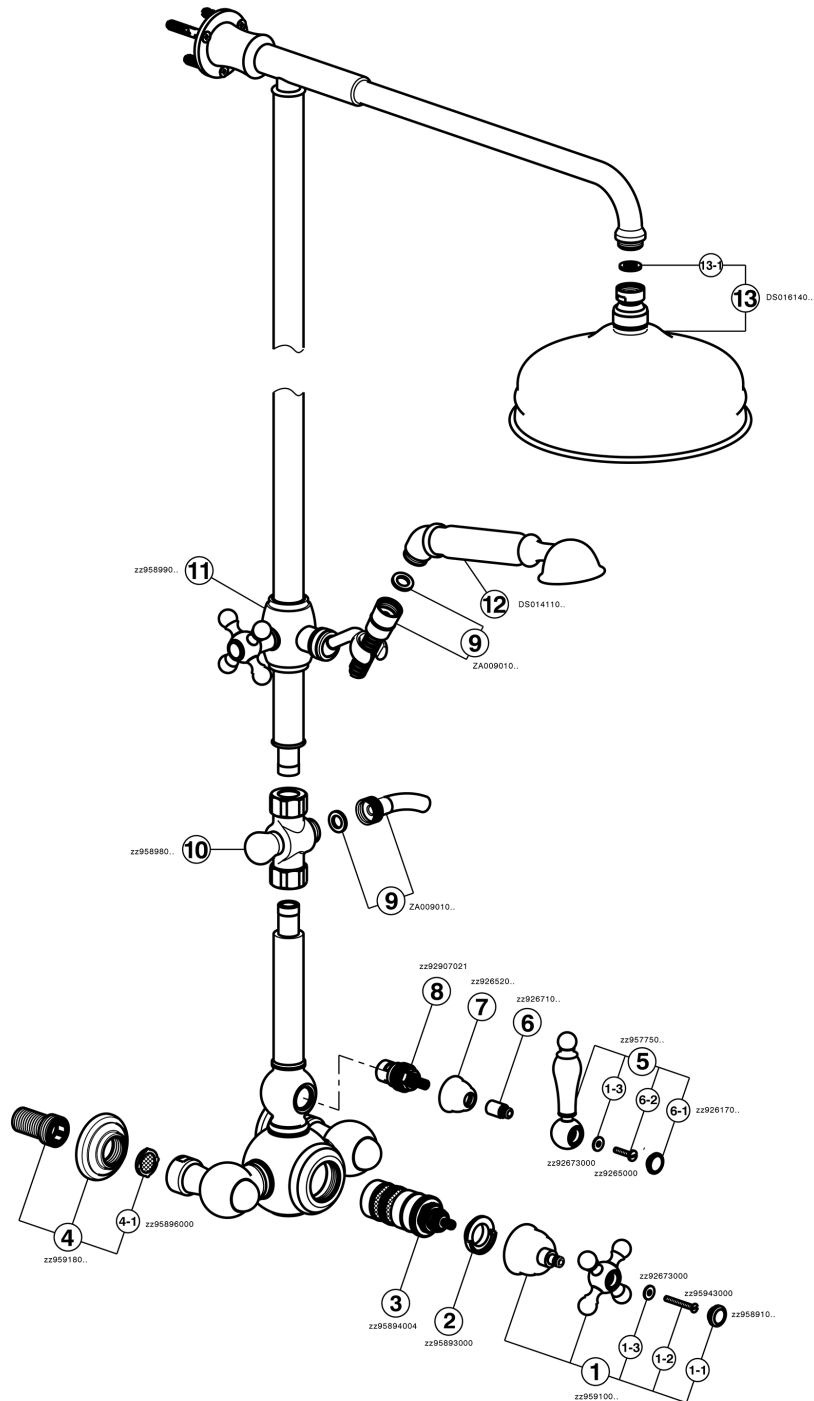

Columna termostática ducha 2 funciones ARCANA TOSCANA_TS004070

TS004070

<https://es.cisal.it/columna-termostatica-ducha-2-funciones-arcana-toscana-ts004070>

2026-05-03