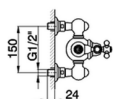

Columna termostática ducha 2 funciones ARCANA TOSCANA_TS004070

MODELO **TS004070**

Columna termostática ducha 2 funciones,desviador 2 salidas,columna fija,soposte duchita corredizo,duchita una función Toscana,rociador redondo Ø 200 mm de Latón,flexible de Latón 150 cm

ACABADOS DISPONIBLES

- **21** 21 Cromo
- **24** 24 Oro
- **26** 26 Cobre Viejo
- **27** 27 Bronce Viejo
- **2A** 2A Niquel Satinado Cepillado
- **74** 74 Cromo/Oro