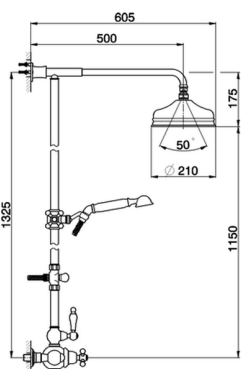

## Columna termostática ducha 2 funciones ARCANA TOSCANA\_TS004070

MODELO **TS004070**

Columna termostática ducha 2 funciones,desviador 2 salidas,columna fija,soposte duchita corredizo,duchita una función Toscana,rociador redondo Ø 200 mm de Latón,flexible de Latón 150 cm

ACABADOS DISPONIBLES

-  **21** 21 Cromo
-  **24** 24 Oro
-  **26** 26 Cobre Viejo
-  **27** 27 Bronce Viejo
-  **2A** 2A Niquel Satinado Cepillado
-  **74** 74 Cromo/Oro

CARACTERÍSTICAS

Recambio Cartucho **24.04A.PP**

**Cartucho Termostático Plus P 8X20**