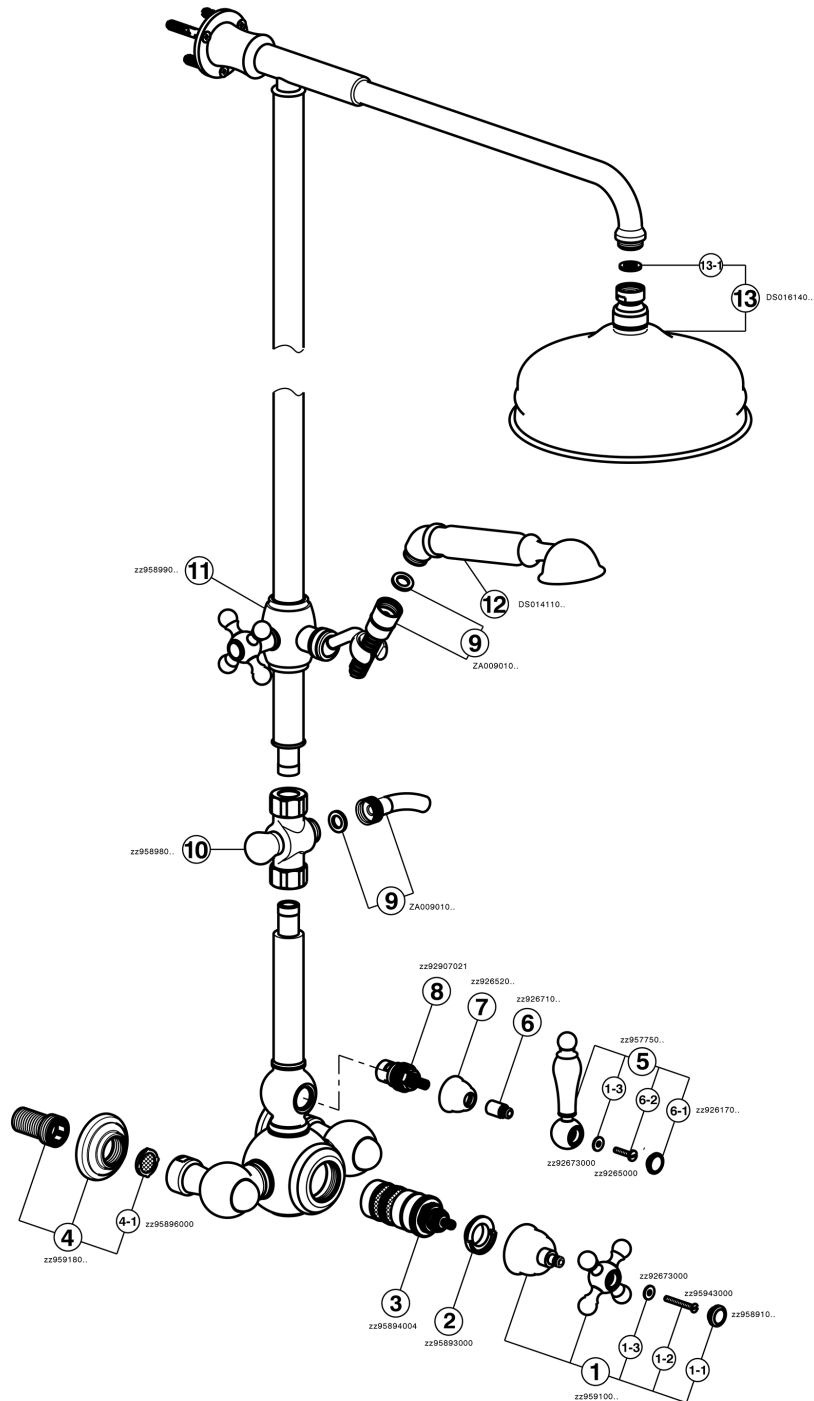

Columna termostática ducha 2 funciones ARCANA TOSCANA_TS004070

MODELO **TS004070**

Columna termostática ducha 2 funciones, desviador 2 salidas, columna fija, soporte duchita corredizo, duchita una función Toscana, rociador redondo Ø 200 mm de Latón, flexible de Latón 150 cm

ACABADOS DISPONIBLES

-  **21** 21 Cromo
-  **24** 24 Oro
-  **26** 26 Cobre Viejo
-  **27** 27 Bronce Viejo
-  **2A** 2A Niquel Satinado Cepillado
-  **74** 74 Cromo/Oro

CARACTERÍSTICAS

Recambio Cartucho **24.04A.PP**

Cartucho Termostático Plus P 8X20

Termostático

El termostático Cisal es tu gestor personal del agua, ayudándote a manejar, controlar y ahorrar agua y energía.

Columna termostática ducha 2 funciones ARCANA TOSCANA_TS004070

TS004070

<https://es.cisal.it/columna-termostatica-ducha-2-funciones-arcana-toscana-ts004070>

2026-05-04