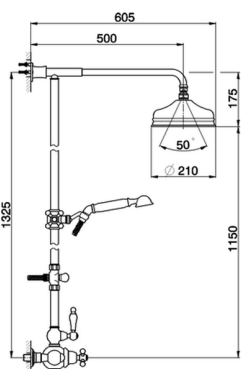

Columna termostática ducha 2 funciones ARCANA TOSCANA_TS004070

MODELO **TS004070**

Columna termostática ducha 2 funciones, desviador 2 salidas, columna fija, soporte duchita corredizo, duchita una función Toscana, rociador redondo Ø 200 mm de Latón, flexible de Latón 150 cm

ACABADOS DISPONIBLES

-  **21** 21 Cromo
-  **24** 24 Oro
-  **26** 26 Cobre Viejo
-  **27** 27 Bronce Viejo
-  **2A** 2A Niquel Satinado Cepillado
-  **74** 74 Cromo/Oro

CARACTERÍSTICAS

Recambio Cartucho **24.04A.PP**

TS004070

<https://es.cisal.it/columna-termostatica-ducha-2-funciones-arcana-toscana-ts004070>

2026-05-04