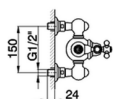

Columna termostática ducha 2 funciones ARCANA TOSCANA_TS004070

MODELO **TS004070**

Columna termostática ducha 2 funciones,desviador 2 salidas,columna fija,sopORTE duchita corredizo,duchita una función Toscana,rociador redondo Ø 200 mm de Latón,flexible de Latón 150 cm

ACABADOS DISPONIBLES

- **21** 21 Cromo
- **24** 24 Oro
- **26** 26 Cobre Viejo
- **27** 27 Bronce Viejo
- **2A** 2A Niquel Satinado Cepillado
- **74** 74 Cromo/Oro