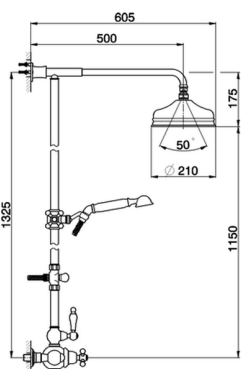

Columna termostática ducha 2 funciones ARCANA TOSCANA_TS004070

MODELO **TS004070**

Columna termostática ducha 2 funciones,desviador 2 salidas,columna fija,sopORTE duchita corredizo,duchita una función Toscana,rociador redondo Ø 200 mm de Latón,flexible de Latón 150 cm

ACABADOS DISPONIBLES

-  **21** 21 Cromo
-  **24** 24 Oro
-  **26** 26 Cobre Viejo
-  **27** 27 Bronce Viejo
-  **2A** 2A Niquel Satinado Cepillado
-  **74** 74 Cromo/Oro

CARACTERÍSTICAS

Recambio Cartucho **24.04A.PP**

TS004070

<https://es.cisal.it/columna-termostatica-ducha-2-funciones-arcana-toscana-ts004070>

2026-05-04