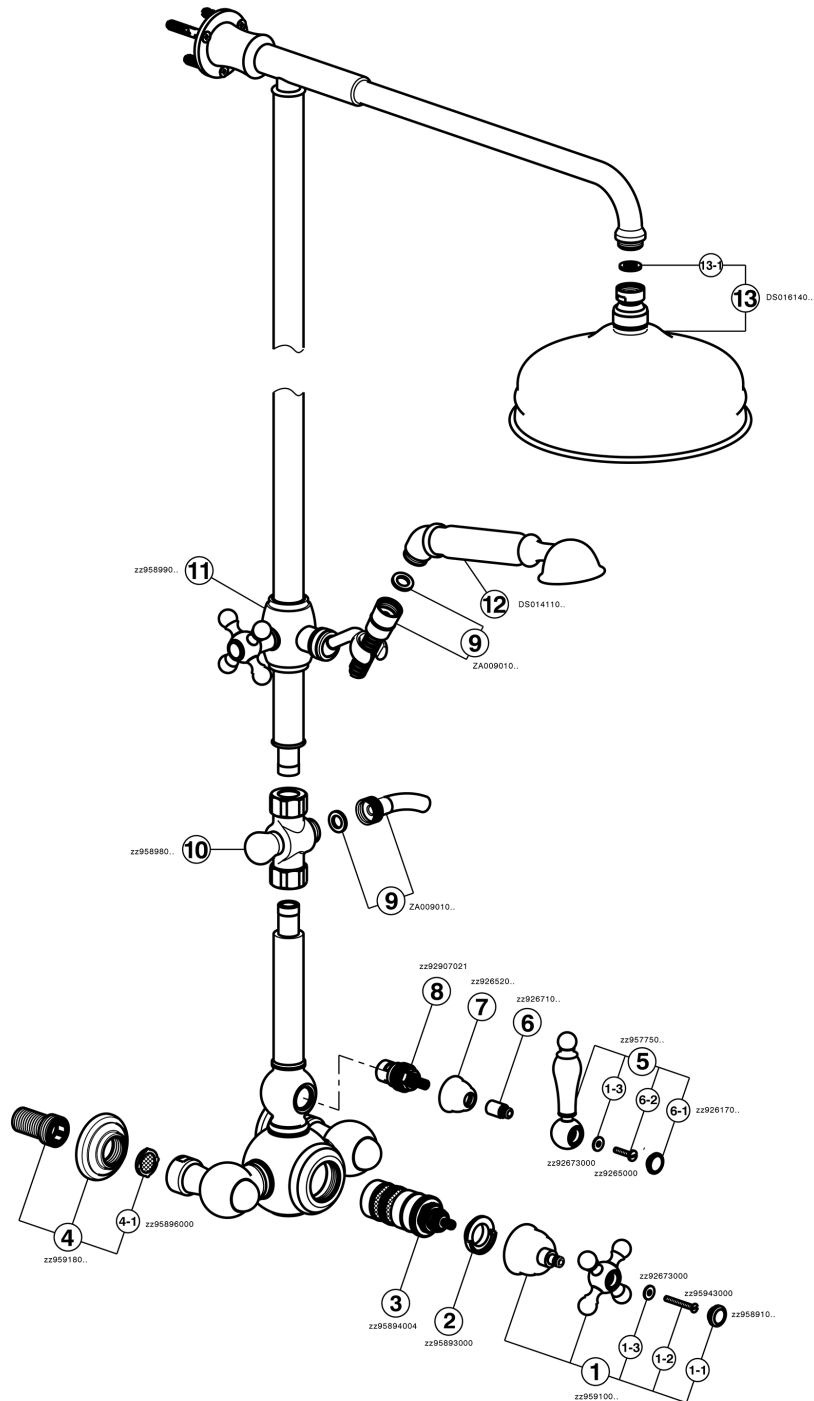

Columna termostática ducha 2 funciones ARCANA TOSCANA_TS004070

MODELO **TS004070**

Columna termostática ducha 2 funciones,desviador 2 salidas,columna fija,sopORTE duchita corredizo,duchita una función Toscana,rociador redondo Ø 200 mm de Latón,flexible de Latón 150 cm

ACABADOS DISPONIBLES

-  **21** 21 Cromo
-  **24** 24 Oro
-  **26** 26 Cobre Viejo
-  **27** 27 Bronce Viejo
-  **2A** 2A Niquel Satinado Cepillado
-  **74** 74 Cromo/Oro

CARACTERÍSTICAS

Recambio Cartucho **24.04A.PP**

Cartucho Termostático Plus P 8X20

Termostático

El termostático Cisal es tu gestor personal del agua, ayudándote a manejar, controlar y ahorrar agua y energía.

Columna termostática ducha 2 funciones ARCANA TOSCANA_TS004070

TS004070

<https://es.cisal.it/columna-termostatica-ducha-2-funciones-arcana-toscana-ts004070>

2026-05-04