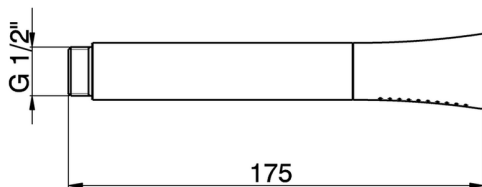

Duchita Chérie SHOWER_DS014200

MODELO **DS014200**

Duchita Chérie, una función de Latón

ACABADOS DISPONIBLES

21 21 Cromo

24 24 Oro

CARACTERÍSTICAS

2024-12-21