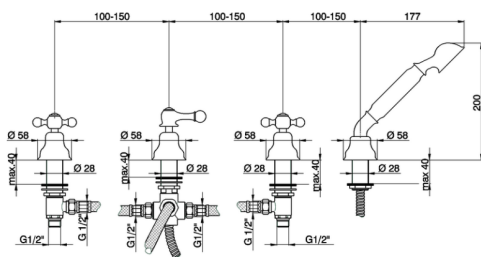

Borde bañera 4 agujeros ARCANA CERAMIC_AC000290

MODELO **AC000290**

Borde bañera 4 agujeros,desviador automático,duchita una función Arcana,flexible de Latón 175 cm

ACABADOS DISPONIBLES

-  **21** 21 Cromo
-  **24** 24 Oro
-  **26** 26 Cobre Viejo
-  **27** 27 Bronce Viejo
-  **74** 74 Cromo/Oro