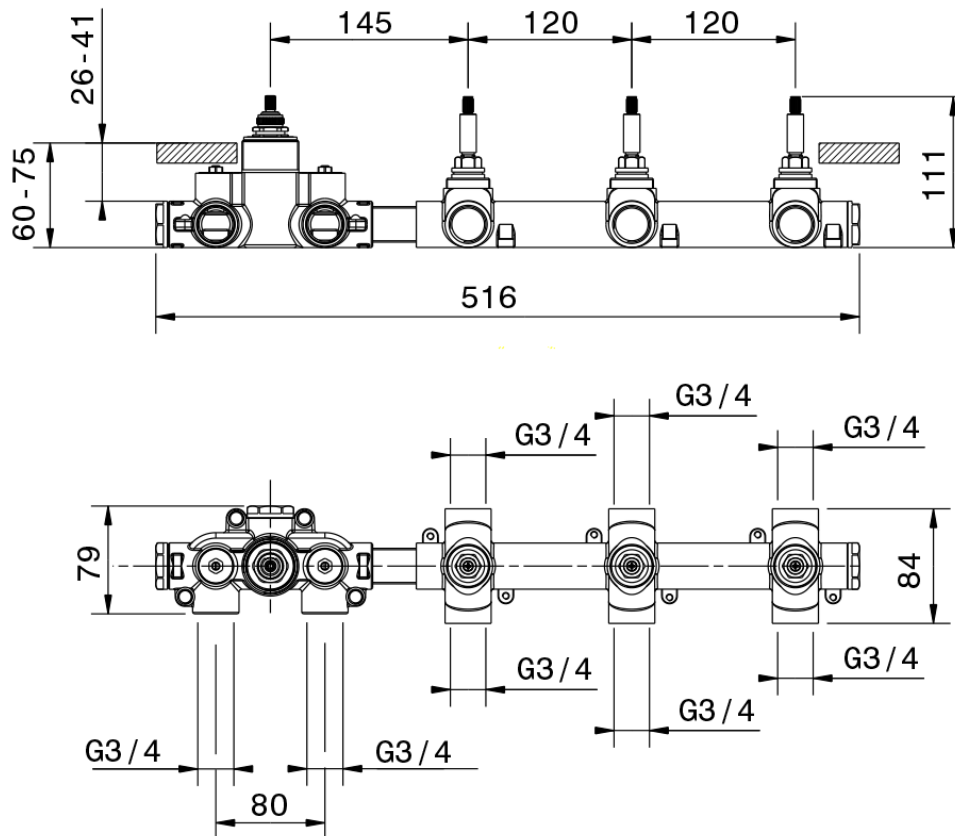

**Parte externa termostático ducha 3 funciones WELLNESS\_X100R300**

X100R300

<https://es.cisal.it/parte-externa-termostatico-ducha-3-funciones-wellnessx100r300>

ZAO0V300

<https://es.cisal.it/parte-empotrada-termostatico-3-funciones-empotradoza00v300>

ZA00R300

<https://es.cisal.it/parte-empotrada-termostatico-3-funciones-empotradoza00r300>

2024-09-16