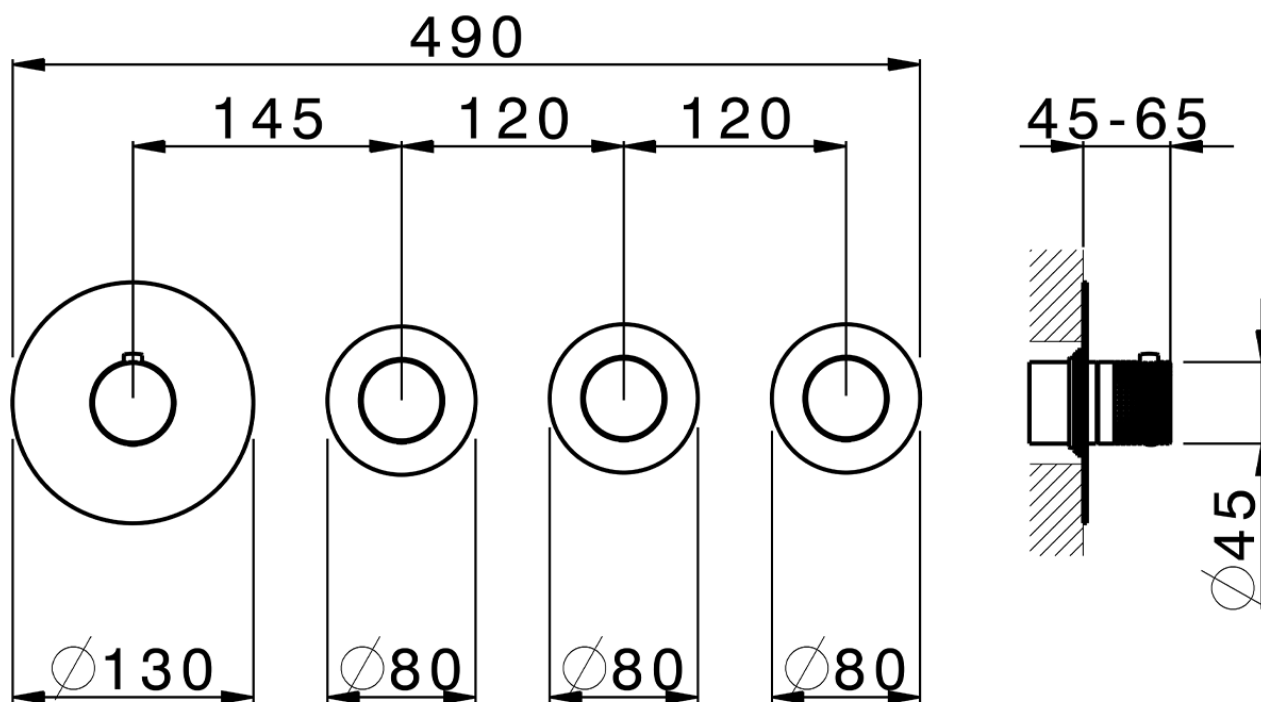

**Parte externa termostático ducha 3 funciones WELLNESS\_X100R300**

X100R300

<https://es.cisal.it/parte-externa-termostatico-ducha-3-funciones-wellnessx100r300>

ZAO0V300

<https://es.cisal.it/parte-empotrada-termostatico-3-funciones-empotradoza00v300>

ZA00R300

<https://es.cisal.it/parte-empotrada-termostatico-3-funciones-empotradoza00r300>

2024-09-16