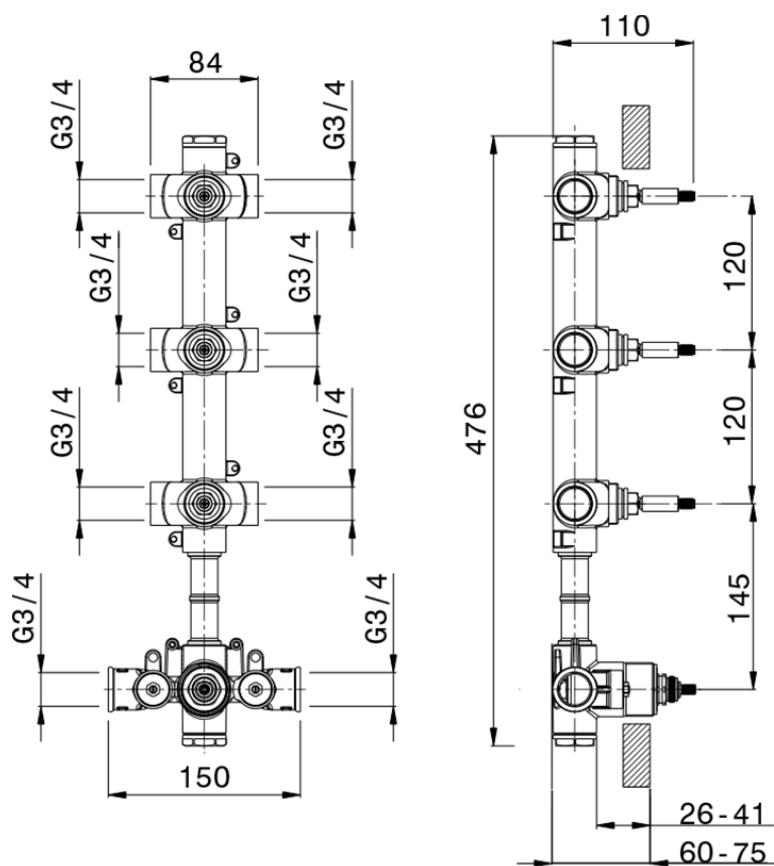

**Parte externa termostático ducha 3 funciones WELLNESS\_X100R300**

X100R300

<https://es.cisal.it/parte-externa-termostatico-ducha-3-funciones-wellnessx100r300>

ZAO0V300

<https://es.cisal.it/parte-empotrada-termostatico-3-funciones-empotradoza00v300>

ZA00R300

<https://es.cisal.it/parte-empotrada-termostatico-3-funciones-empotradoza00r300>

2024-09-16