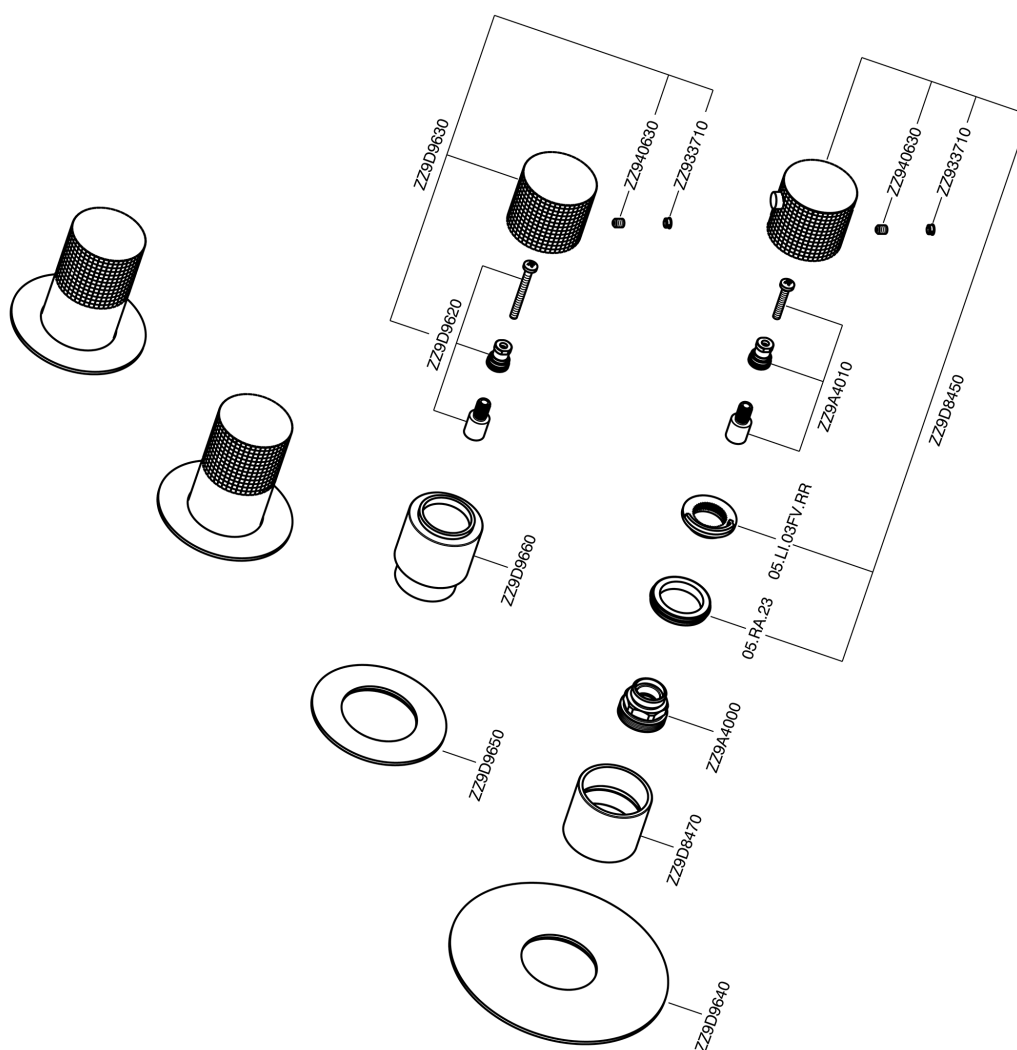

Parte externa termostático ducha 3 funciones WELLNESS_X100R300

X100R300

<https://es.cisal.it/parte-externa-termostatico-ducha-3-funciones-wellnessx100r300>

Parte empotrada termostático 3 funciones EMPOTRADO_ZA00V300

ZA00V300

<https://es.cisal.it/parte-empotrada-termostatico-3-funciones-empotradoza00v300>

Parte empotrada termostático 3 funciones EMPOTRADO_ZA00R300

ZA00R300

<https://es.cisal.it/parte-empotrada-termostatico-3-funciones-empotradoza00r300>