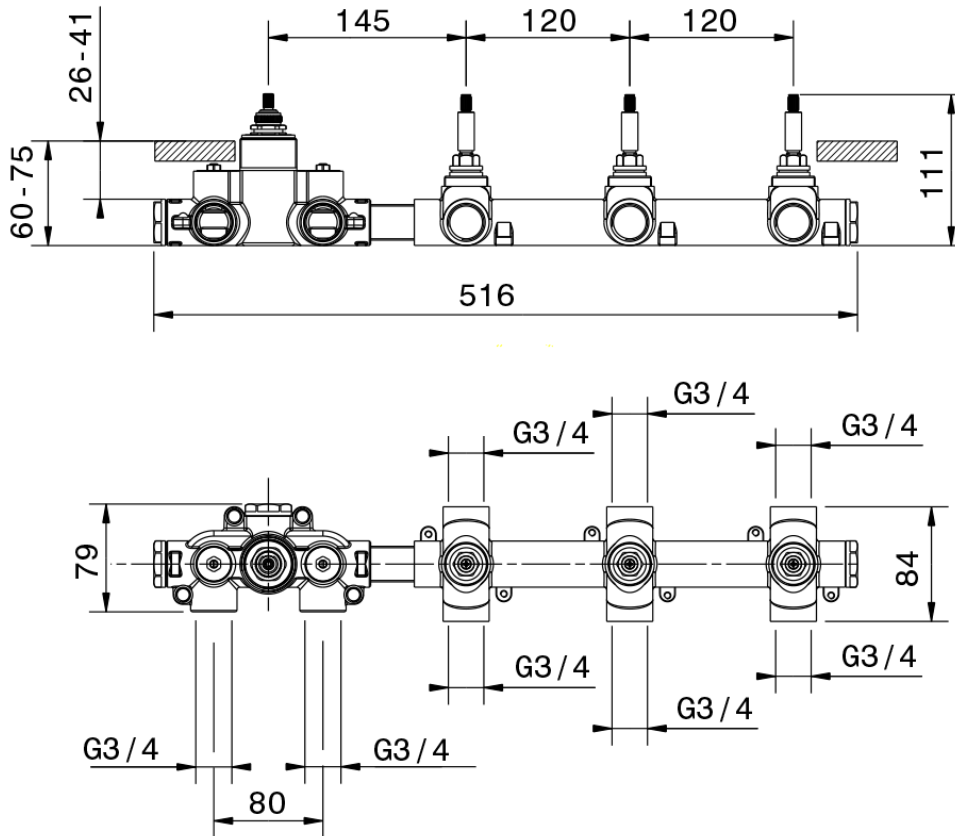

Parte externa termostático ducha 3 funciones WELLNESS_X100R300

X100R300

<https://es.cisal.it/parte-externa-termostatico-ducha-3-funciones-wellnessx100r300>

ZA00V300

<https://es.cisal.it/parte-empotrada-termostatico-3-funciones-empotradoza00v300>

ZA00R300

<https://es.cisal.it/parte-empotrada-termostatico-3-funciones-empotradoza00r300>

2024-09-19