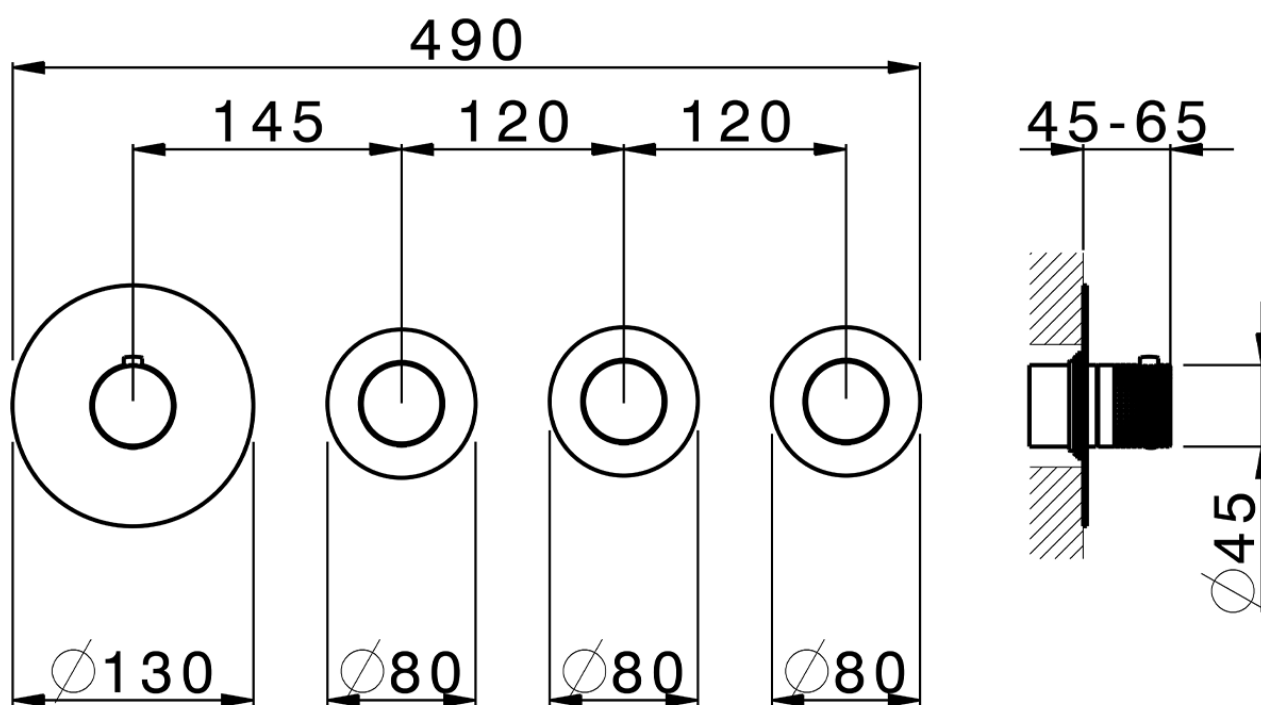

Parte externa termostático ducha 3 funciones WELLNESS_X100R300

X100R300

<https://es.cisal.it/parte-externa-termostatico-ducha-3-funciones-wellnessx100r300>

ZA00V300

<https://es.cisal.it/parte-empotrada-termostatico-3-funciones-empotradoza00v300>

ZA00R300

<https://es.cisal.it/parte-empotrada-termostatico-3-funciones-empotradoza00r300>

2024-09-19