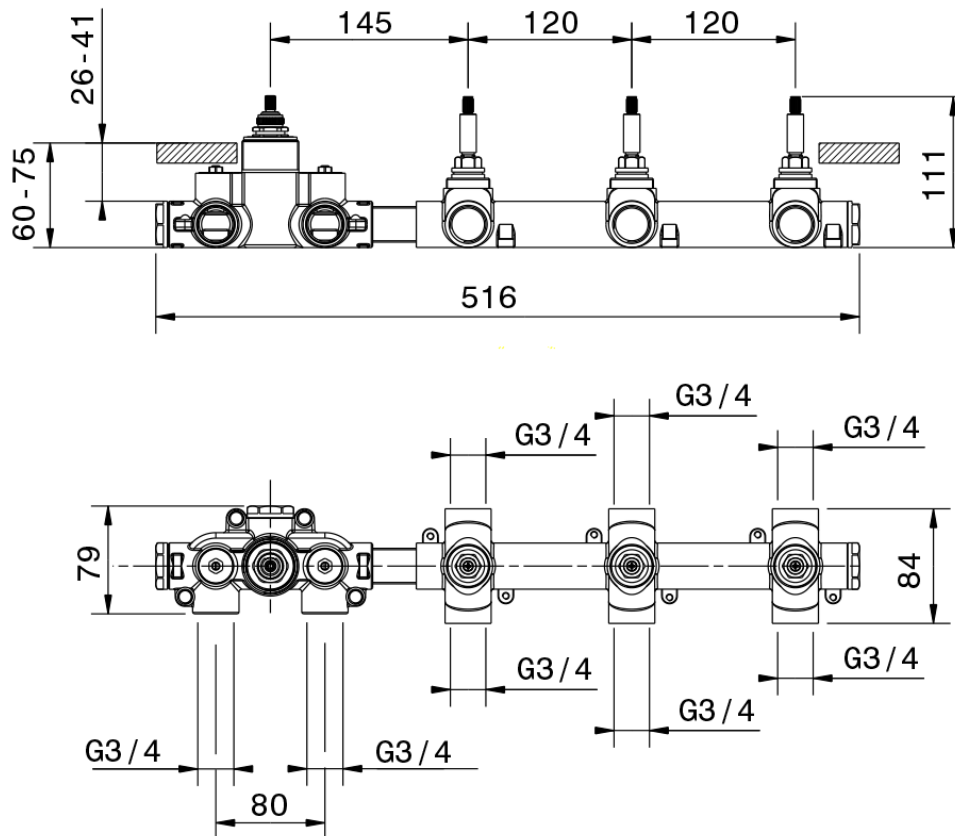

Parte externa termostático ducha 3 funciones WELLNESS_X100R300

X100R300

<https://es.cisal.it/parte-externa-termostatico-ducha-3-funciones-wellnessx100r300>

ZA00V300

<https://es.cisal.it/parte-empotrada-termostatico-3-funciones-empotradoza00v300>

ZA00R300

<https://es.cisal.it/parte-empotrada-termostatico-3-funciones-empotradoza00r300>

2024-09-19