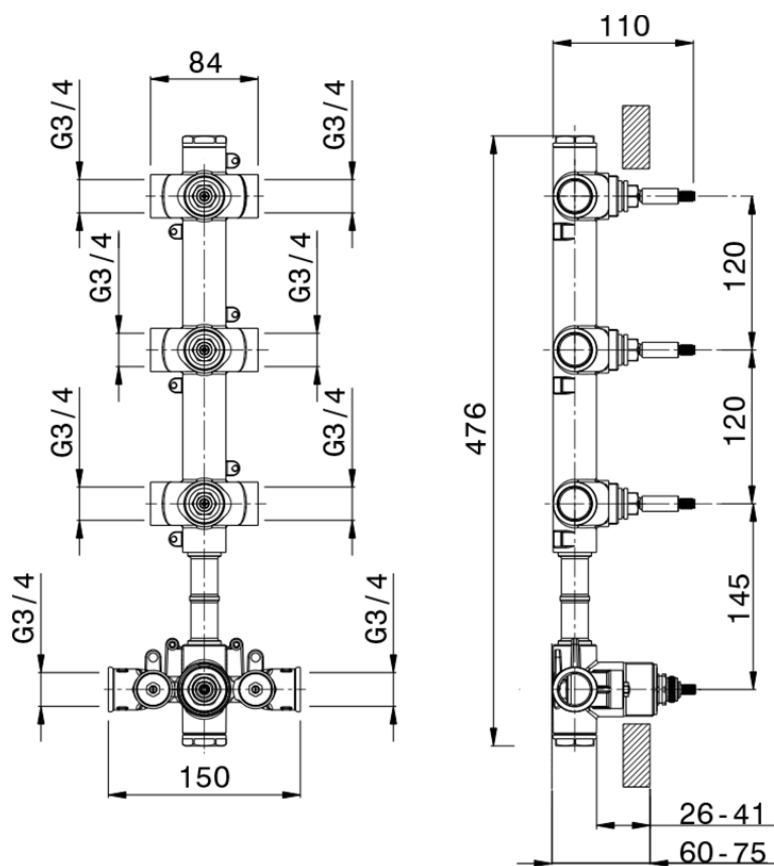

Parte externa termostático ducha 3 funciones WELLNESS_X100R300

X100R300

<https://es.cisal.it/parte-externa-termostatico-ducha-3-funciones-wellnessx100r300>

ZA00V300

<https://es.cisal.it/parte-empotrada-termostatico-3-funciones-empotradoza00v300>

ZA00R300

<https://es.cisal.it/parte-empotrada-termostatico-3-funciones-empotradoza00r300>

2024-09-19