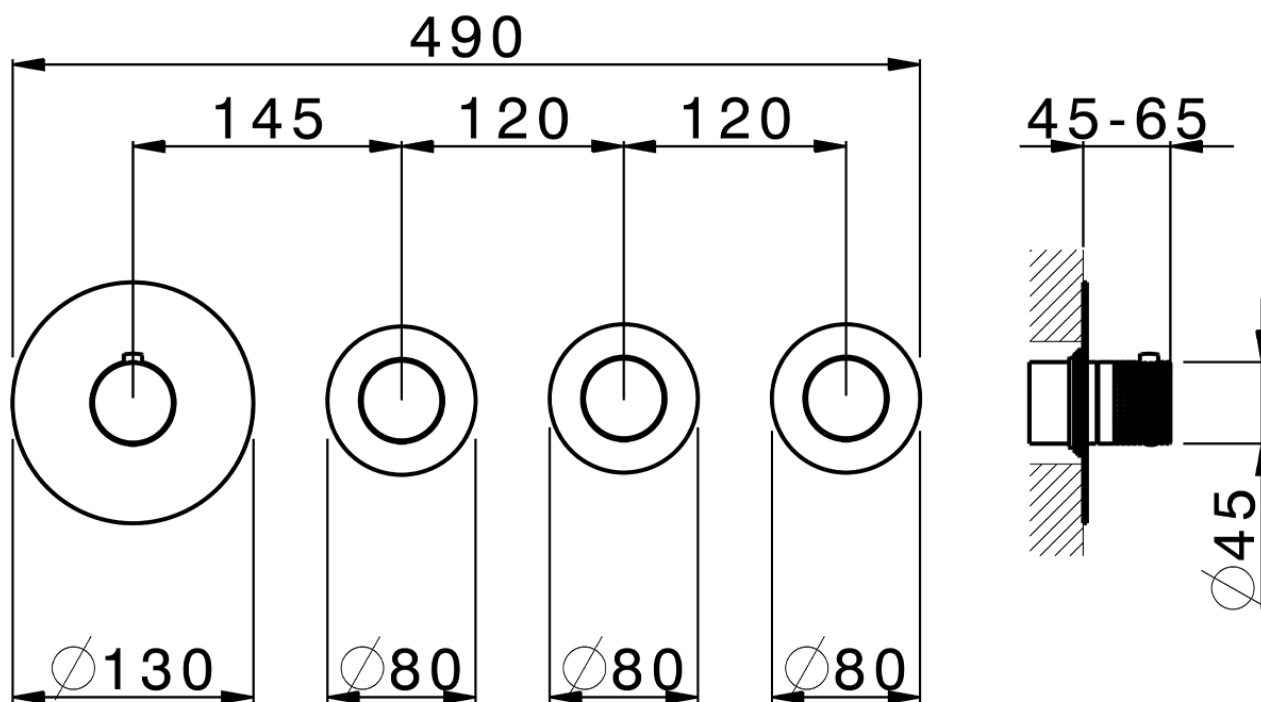

Parte externa termostático ducha 3 funciones WELLNESS_X100R300

X100R300

<https://es.cisal.it/parte-externa-termostatico-ducha-3-funciones-wellnessx100r300>

ZA00V300

<https://es.cisal.it/parte-empotrada-termostatico-3-funciones-empotradoza00v300>

ZA00R300

<https://es.cisal.it/parte-empotrada-termostatico-3-funciones-empotradoza00r300>

2024-09-19